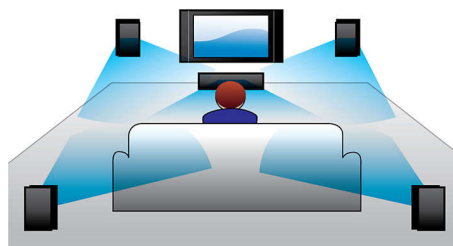

envolvente sin comprimir para que la experiencia de sonido sea más real.

Wi-Fi incorporado

Gracias al Wi-Fi incorporado, solo tienes que conectar el sistema de cine en casa directamente a la red de tu casa para poder experimentar una gran selección de servicios populares. Puedes disfrutar de algunos de los mejores sitios Web que ofrecen películas, imágenes, información de entretenimiento y otros contenidos en línea diseñados para adaptarse a la pantalla del televisor.

Transmisión inalámbrica Bluetooth

Transmisión inalámbrica Bluetooth de música desde los dispositivos musicales

Dolby TrueHD y DTS HD

Dolby TrueHD y DTS-HD Master Audio Essential te ofrecen una excelente calidad de sonido para que disfrutes más de tus Blu-ray Disc. El sonido es prácticamente idéntico al de

Miracast™

Miracast™ es un estándar inalámbrico de presentación en pantalla entre usuarios creado a través de conexiones Wi-Fi. La interfaz de usuario simplificada duplica la pantalla del dispositivo portátil en una pantalla más grande mediante un dispositivo con Miracast™, sin límites de códecs incorporados para decodificación.