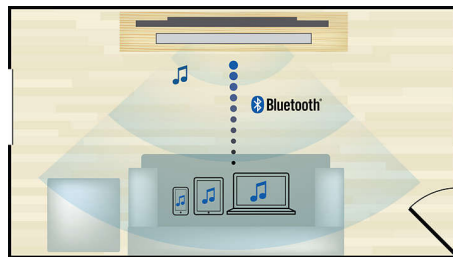

Transmisión inalámbrica Bluetooth

Transmisión inalámbrica Bluetooth de música desde los dispositivos musicales