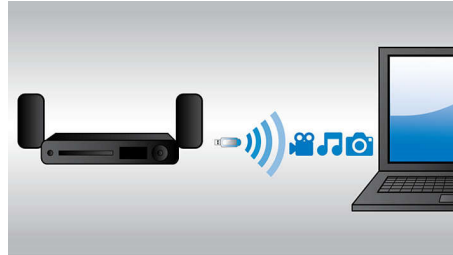

Simplemente el mejor entretenimiento

- Full HD 3D Blu-ray para que vivas una increíble experiencia de cine en 3D
- Wi-Fi incorporado para disfrutar de los soportes conectados de forma inalámbrica
- Karaoke para disfrutar de todo el entretenimiento en tu casa
- Transmisión inalámbrica Bluetooth de música desde los dispositivos musicales

Disfruta de películas en 3D en la comodidad de tu sala con un televisor 3D Full HD. La tecnología Active 3D utiliza la última generación de pantallas de encendido rápido para reproducir imágenes más profundas y realistas en alta resolución de 1080 x 1920. La experiencia 3D Full HD se consigue con gafas especiales programadas para abrir y cerrar el lente izquierdo y el derecho en sincronía con las imágenes. Puedes disfrutar de una gran variedad de estrenos exclusivos de películas Blu-ray en 3D de alta calidad. Además, el formato Blu-ray ofrece un excelente sonido

envolvente sin comprimir para que la experiencia de sonido sea más real.

Wi-Fi incorporado

Gracias al Wi-Fi incorporado, solo tienes que conectar el sistema de cine en casa directamente a la red de tu casa para poder experimentar una gran selección de servicios populares. Puedes disfrutar de algunos de los mejores sitios Web que ofrecen películas, imágenes, información de entretenimiento y otros contenidos en línea diseñados para adaptarse a la pantalla del televisor.

Miracast™

Miracast™ es un estándar inalámbrico de presentación en pantalla entre usuarios creado a través de conexiones Wi-Fi. La interfaz de usuario simplificada duplica la pantalla del dispositivo portátil en una pantalla más grande mediante un dispositivo con Miracast™, sin límites de códecs incorporados para decodificación.