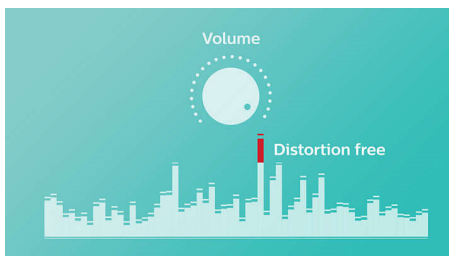

Radiadores de graves

Gracias a una gran área de radiación de graves, el parlante EverPlay te ofrece un gran sonido desde un formato compacto. Proporciona extensión y refuerzo para graves adicionales.

Función que evita los cortes