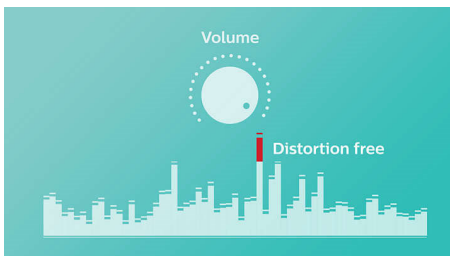

altavoz portátil inalámbrico
4 W, 8 horas Bluetooth de largo alcance, Resistente al agua y al polvo, Correa para USB incluida

Destacados

Controlador potente

El altavoz EverPlay ofrece un gran sonido con un diseño plano, con la ayuda de un gran área de radiación de graves y un controlador potente. Diseñado para ofrecer sensibilidad y estabilidad, el cono de papel con tapa antipolvo de aluminio ofrece una respuesta suave y una salida de alta frecuencia mejorada.

Radiadores de bajos

El altavoz EverPlay ofrece un sonido potente con un diseño compacto, con la ayuda de un gran área de radiación de graves. Potencia los graves y aporta un mayor alcance.

Función que evita los cortes

La función que evita los cortes permite reproducir música con una alta calidad, incluso cuando la batería está baja. Acepta un intervalo de señales de entrada que va de 300 mV a 1000 mV y mantiene los altavoces a salvo de daños por distorsión. Esta función integrada controla la señal musical cuando atraviesa el amplificador y mantiene los picos dentro del rango del amplificador, evitando la distorsión del audio provocada por los cortes sin afectar a la potencia. La capacidad de un altavoz portátil para reproducir picos musicales disminuye con la energía de la batería, pero la función que evita los cortes reduce los picos causados por la batería baja, manteniendo la música libre de distorsiones.