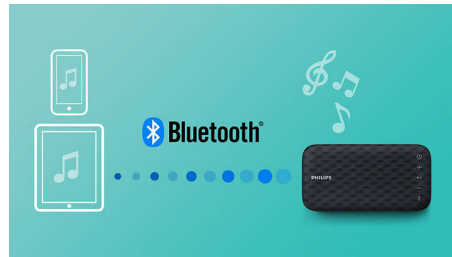

### Controlador potente

El altavoz EverPlay ofrece un gran sonido con un diseño plano, con la ayuda de un gran área de radiación de graves y un controlador potente. Diseñado para ofrecer sensibilidad y estabilidad, el cono de papel con tapa antipolvo de aluminio ofrece una respuesta suave y una salida de alta frecuencia mejorada.

### Radiadores de bajos

El altavoz EverPlay ofrece un sonido potente con un diseño compacto, con la ayuda de un gran área de radiación de graves. Potencia los graves y aporta un mayor alcance.

### Función que evita los cortes

La función que evita los cortes permite reproducir música con una alta calidad, incluso cuando la batería está baja. Acepta un intervalo de señales de entrada que va de 300 mV a 1000 mV y mantiene los altavoces a salvo de daños por distorsión. Esta función integrada controla la señal musical cuando atraviesa el amplificador y mantiene los picos dentro del rango del amplificador, evitando la distorsión del audio provocada por los cortes sin afectar a la potencia. La capacidad de un altavoz portátil para reproducir picos musicales disminuye con la energía de la batería, pero la función que evita los cortes reduce los picos causados por la batería baja, manteniendo la música libre de distorsiones.

### Transmisión inalámbrica de música

Bluetooth es una tecnología de comunicación inalámbrica, sólida y de bajo consumo. La tecnología permite una fácil conexión inalámbrica a iPod/iPhone/iPad u otros dispositivos Bluetooth, como smartphones, tabletas o incluso portátiles. Por eso, puedes disfrutar fácilmente de tu música favorita, el sonido de los vídeos o los juegos de forma inalámbrica con este altavoz.