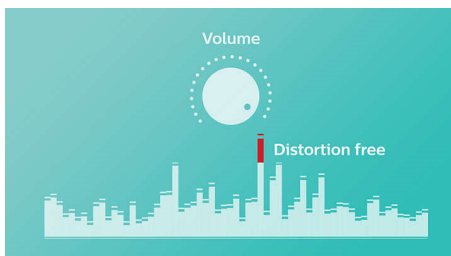

Parlante portátil inalámbrico
8 h de carga, 4 W Bluetooth de largo alcance, Resistente al agua y al polvo, Correa USB incluida

BT3900B/00

Destacados

Controlador potente

Gracias a una gran área de radiación de graves y un potente controlador, el parlante EverPlay te ofrece un gran sonido desde un formato compacto. Ya que se fabricó para ser sensible y estable, su diseño de cono de papel incluye una tapa de aluminio para evitar el polvo y ofrecer una respuesta más uniforme y una salida de alta frecuencia mejorada.

Radiadores de graves

Gracias a una gran área de radiación de graves, el parlante EverPlay te ofrece un gran sonido desde un formato compacto. Proporciona extensión y refuerzo para graves adicionales.

Función que evita los cortes

La función que evita los cortes permite reproducir música a un volumen más alto con una alta calidad, incluso cuando la batería está baja. Acepta un rango de señales de entrada que va de 300 mV a 1000 mV y mantiene tus parlantes a salvo de daños por distorsión. Esta función integrada monitorea la señal musical cuando atraviesa el amplificador y mantiene los altos dentro del rango del amplificador, lo que evita la distorsión del audio provocada por los cortes sin afectar la potencia. La capacidad de un parlante portátil para reproducir los altos musicales disminuye con la carga de la batería, pero la función que evita los cortes reduce los altos causados por la batería baja, para que la música se mantenga sin distorsiones.