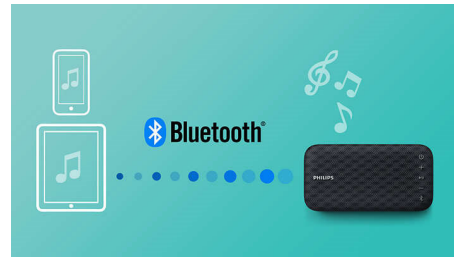

BT3900B/00

Destacados

Controlador potente

Gracias a una gran área de radiación de graves y un potente controlador, el parlante EverPlay te ofrece un gran sonido desde un formato compacto. Ya que se fabricó para ser sensible y estable, su diseño de cono de papel incluye una tapa de aluminio para evitar el polvo y ofrecer una respuesta más uniforme y una salida de alta frecuencia mejorada.

Radiadores de graves

Gracias a una gran área de radiación de graves, el parlante EverPlay te ofrece un gran sonido desde un formato compacto. Proporciona extensión y refuerzo para graves adicionales.

Función que evita los cortes

Transmisión inalámbrica de música

Bluetooth es una tecnología de comunicación inalámbrica sólida y de bajo consumo que permite la conexión sencilla con iPod/iPhone/iPad u otros dispositivos Bluetooth, como smartphones, tablets e incluso computadoras portátiles. Así podés disfrutar con este parlante tu música favorita y el sonido de videos o juegos de forma fácil e inalámbrica.