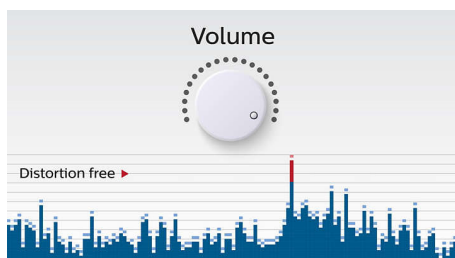

Fácil de usar

- Entrada de audio para conectar prácticamente cualquier dispositivo electrónico
- Transmisión inalámbrica de música a través de Bluetooth

PHILIPS

Destacados

Transmisión inalámbrica de música

Función que evita los cortes

La función que evita los cortes permite reproducir música con una alta calidad, incluso

cuando la batería está baja. Acepta un intervalo de señales de entrada que va de 300 mV a 1000 mV y mantiene los altavoces a salvo de daños por distorsión. Esta función integrada controla la señal musical cuando atraviesa el amplificador y mantiene los altos dentro del rango del amplificador, evitando la distorsión del audio provocada por los cortes sin afectar a la potencia. La capacidad de un altavoz portátil para reproducir los altos musicales disminuye con la energía de la batería, pero la función que evita los cortes reduce los altos causados por la batería baja, manteniendo la música libre de distorsiones.