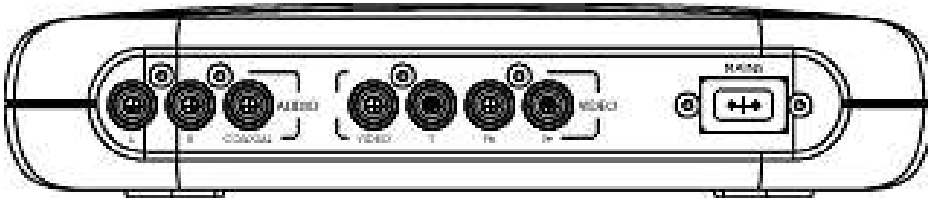

Comodidad

- Protección para niños: Control para padres
- Idiomas de los menús en pantalla: Inglés, Portugués brasileño, Español

Potencia eléctrica

- Consumo de energía: 12 W
- Fuente de alimentación: 110-240 V, 50/60 Hz
- Consumo de energía en modo de espera: < 2 W

Accesorios

- Baterías: Pilas planas de litio 1 x
- Cables: Cables 1 x AV
- Control remoto: 3139 258 70131
- Manual del usuario: Inglés, español, portugués (Brasil)
- Tarjeta de garantía

Dimensiones

- Profundidad del embalaje: 295 mm

- Ancho del aparato: 224 mm
- Peso con embalaje incluido: 1,6 kg
- Altura del embalaje: 88 mm
- Altura del aparato: 47 mm
- Ancho del embalaje: 274 mm
- Profundidad del aparato: 219 mm
- Peso del aparato: 0,9 kg

Reproducción de audio

- Formato de compresión: MP3, PCM
- Reproducción de medios: CD, CD-R, CD-RW, MP3-CD
- Codificación MP3: 32 - 256 kbps

Imagen / pantalla

- Relación de aspecto: 4:3, 16:9
- Convertidor D/A: 10 bits, 54 MHz
- Mejoramiento de la imagen: Cámara lenta 3/2 - 2/2, Escaneo progresivo

Reproducción de imágenes fijas

- Formato de compresión de imágenes: JPEG
- Reproducción de medios: CD de imágenes
- Optimización de la imagen: Ángulo de giro, Zoom, Visualización

Reproducción de video

- Reproducción de medios: CD-R/CD-RW, CD, CD de video, DVD de video, DVD+RW, DVD-RW (modo de video), DVD+R, DVD-R, DVD
- Formatos de compresión: MPEG1, MPEG2
- Sistema de reproducción discos de video: PAL, NTSC

Fecha de publicación
2024-03-25

Versión: 6.0.11

EAN: 87 10895 86672 9

© 2024 Koninklijke Philips N.V.
Todos los derechos reservados.

Las especificaciones quedan sujetas a modificaciones sin previo aviso. Las marcas comerciales son propiedad de Koninklijke Philips N.V. o sus respectivos titulares.

www.philips.com