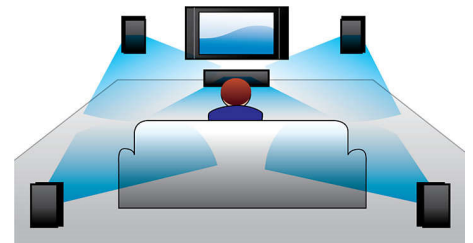

DTS, DolbyDigital, ProLogic II

Al integrar el sistema decodificador DTS y Dolby Digital se elimina la necesidad de disponer de un decodificador externo. Este decodificador procesa los seis canales de información de audio para proporcionar un sonido Surround, un entorno increíblemente natural y un gran dinamismo. Dolby Pro Logic II proporciona cinco canales de procesamiento Surround a partir de cualquier fuente estéreo.