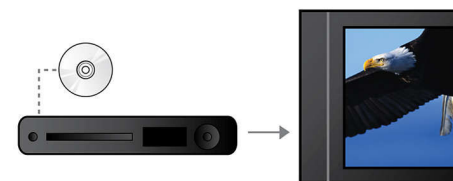

Reproduce todos los formatos

Reproduce prácticamente cualquier disco que quieras, ya sea CD, (S)VCD, DVD, DVD+R, DVD-R, DVD+RW, DVD-RW o DVD+R DL. Experimenta una flexibilidad inigualable y la comodidad de reproducir todos tus discos en un solo dispositivo.