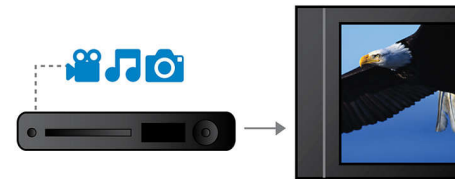

Reproduce todos los formatos

Reproduce prácticamente cualquier formato multimedia, ya sea DivX, MP3, WMA o JPEG. Experimenta una flexibilidad inigualable en la reproducción y el lujo de compartir archivos multimedia en tu televisor o sistema Home Theater en la comodidad de tu sala.