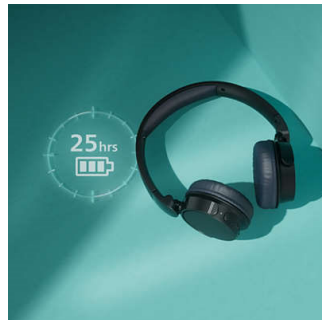

Χρόνος αναπαραγωγής έως 25 ώρες

Με χρόνο αναπαραγωγής έως και 25 ώρες, αυτά τα ασύρματα ακουστικά θα σας εξασφαλίσουν πολλές ώρες μουσικής. Επαναφορτίζονται πλήρως σε μόλις 2 ώρες μέσω USB-C, ενώ μια γρήγορη φόρτιση 15 λεπτών σας δίνει αρκετή ισχύ για να απολαύσετε άλλη μία ώρα μουσικής.

Σταθερή σύνδεση Bluetooth

Η προηγμένη συνδεσιμότητα Bluetooth σας προσφέρει πιο σταθερή σύνδεση για ομαλή μετάδοση ροής, ενώ μπορείτε επίσης να συνδεθείτε ταυτόχρονα με δύο συσκευές Bluetooth (iOS ή Android). Ακούστε τη λίστα αναπαραγωγής σας ή το αγαπημένο σας podcast χωρίς ενοχλητικές αυξομειώσεις του ήχου.

Κλήσεις με πεντακάθαρο ήχο

Η φωνή σας θα ακούγεται καθαρά όταν μιλάτε στο τηλέφωνο. Ένα ειδικό μικρόφωνο συλλαμβάνει τον ήχο της φωνής σας, ενώ ένας αλγόριθμος μείωσης θορύβου μειώνει τον θορύβου του περιβάλλοντος.

Αναδιπλούμενη σχεδίαση με μικρό μέγεθος

Πάρτε τα μαζί σας! Με τους κομψούς ματ χρωματικούς συνδυασμούς και την αναδιπλούμενη σχεδίασή τους, μπορείτε να έχετε παντού μαζί σας αυτά τα ασύρματα ακουστικά με στήριγμα κεφαλής. Τα καλύμματα αυτιών διπλώνονται σε επίπεδη θέση και περιστρέφονται προς τα μέσα για

TAH3209BK/00

εύκολη αποθήκευση στην τσέπη ή την τσάντα σας.

Πρακτικό πολυλειτουργικό κουμπί

Το εύχρηστο πολυλειτουργικό κουμπί στο δεξί κάλυμμα του αυτιού σας επιτρέπει να διαχειρίζεστε κλήσεις ή να ελέγχετε την αναπαραγωγή και την ένταση του ήχου. Αν παρακολουθείτε βίντεο ή ταινίες, μπορείτε να χρησιμοποιήσετε το κουμπί λειτουργίας για να ενεργοποιήσετε μια ρύθμιση χαμηλού λανθάνοντος χρόνου.

Εφαρμογή Philips Headphones

Μπορείτε να χρησιμοποιήσετε τη συνοδευτική εφαρμογή μας για να ενεργοποιήσετε τα Δυναμικά μπάσα ή να ενεργοποιήσετε τη ρύθμιση χαμηλού λανθάνοντος χρόνου όταν παρακολουθείτε βίντεο. Υπάρχει επίσης μια σειρά από προκαθορισμένα στυλ ήχου: Το στυλ "Voice" (Φωνή) είναι ιδανικό για podcast! Σας έχει τύχει να ξεχάσετε να κλείσετε τα ακουστικά σας; Ρυθμίστε το χρονόμετρο στην εφαρμογή και θα απενεργοποιηθούν αυτόματα.

Υπογραφή ήχου Philips

Από μουσική μέχρι podcast, θα λατρέψετε ό,τι ακούτε! Αυτά τα ασύρματα ακουστικά είναι εξοπλισμένα με μεγάλους οδηγούς των 32 χιλ., οι οποίοι είναι συντονισμένοι στην υπογραφή ήχου της Philips. Ό,τι κι αν σας αρέσει, θα απολαμβάνετε ζεστό, φυσικό ήχο με βαθιά μπάσα.

Πανίσχυρος οδηγός νεοδυμίου 32 χιλ.

Πανίσχυροι οδηγοί νεοδυμίου 32 χιλ.

Κομψοί ματ χρωματικοί συνδυασμοί

Κομψοί ματ χρωματικοί συνδυασμοί

Μια γρήγορη φόρτιση 15 λεπτών

Μια γρήγορη φόρτιση 15 λεπτών εξασφαλίζει 1 ώρα αναπαραγωγής