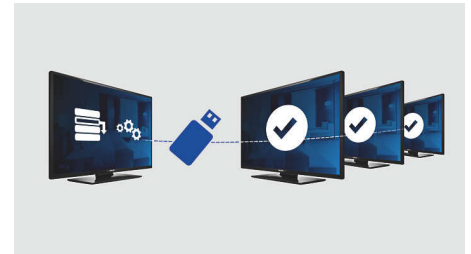

USB-Klonen

Bietet die Möglichkeit, alle Programm- und Sendereinstellungen eines Fernsehers einfach und in weniger als einer Minute auf andere Fernseher zu übertragen. Mit dieser Funktion kann eine Übereinstimmung der Einstellungen verschiedener Fernseher garantiert werden, wodurch der Zeit- und Kostenaufwand für die Installation verkürzt wird.

Umweltfreundliches Design

Nachhaltigkeit ist ein wesentlicher Bestandteil des Geschäftsmodells von Philips. Die Fernseher von Philips werden gemäß unseren EcoDesign-Richtlinien konzipiert und hergestellt. Unser Ziel ist es, durch einen niedrigeren Stromverbrauch, den Verzicht auf gefährliche Substanzen, ein niedrigeres Gewicht unserer Produkte, eine effizientere Verpackung und bessere Wiederverwertbarkeit, die Umwelt so gut wie möglich zu schonen. Die Fernseher von Philips verfügen auch über ein spezielles, schwer entflammables Gehäuse. Tests, die von unabhängigen Stellen durchgeführt wurden, haben gezeigt, dass Fernseher von Philips im Gegensatz zu anderen Fernsehern von externen Quellen ausgelöste Brände nicht verstärken.