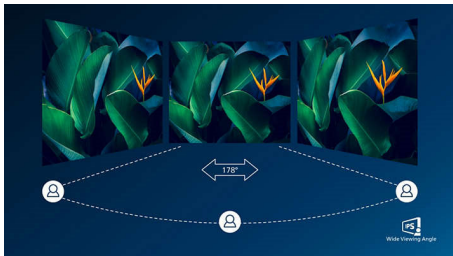

PHILIPS

Основні особливості

Роздільна здатність UltraClear 4K UHD

Ці дисплеї Philips використовують високоєфективні панелі для відтворення зображень UltraClear із роздільною здатністю 4K UHD (3840 x 2160). Ким би ви не були – професіоналом, якому потрібні надзвичайно детальні зображення для рішень CAD і який використовує програми для 3D-графіки, чи фінансистом, який працює з величезними таблицями, – дисплеї Philips оживлять зображення та графіку.

10-бітний колірний режим

10-бітний дисплей відображає багату глибину кольорів завдяки 1,074 млрд. кольорів та 12-бітній внутрішній обробці для відтворення м'яких природних кольорів без градацій і кольорних смуг.

Технологія IPS

Дисплеї IPS використовують вдосконалену технологію, яка забезпечує надзвичайно широкий кут огляду 178/178 градусів для перегляду практично під будь-який кутом –

навіть у разі повертання на 90 градусів! Порівняно зі стандартними TN-панелями дисплеї IPS забезпечують надзвичайно чітке зображення з яскравими кольорами, що ідеально підходить не лише для перегляду фотографій, відео та веб-сторінок, а й професійних програм, які вимагають точності кольорів та сталої яскравості.