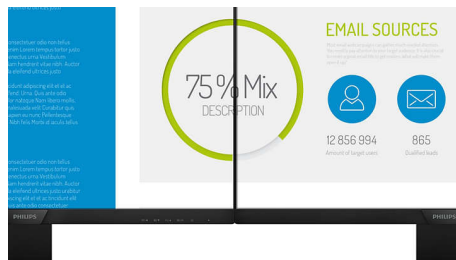

Надзвичайно вузька рамка

Нові дисплеї Philips мають надзвичайно вузькі рамки, що гарантує мінімум відволікання та максимальний розмір для перегляду. Дисплей із надзвичайно вузькою рамкою особливо підходить для роботи в багатоекранному режимі з такими програмами, як ігри, програми для графічного дизайну, професійні програми, і створює враження, що ви дивитесь на один великий екран.