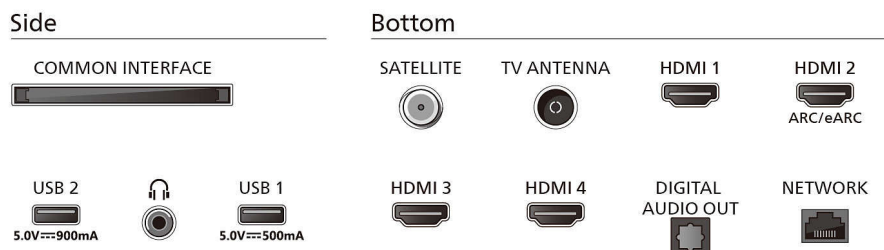

Unterstützte HDMI-Videofunktionen

- Spiele: ALLM, HDMI VRR, AMD FreeSync Premium
- HDR: HLG, HDR10, HDR10+ kompatibel, Dolby Vision

EU-Energiekarte

- EPREL-Registrierungsnummern: 1860379
- Energieklasse für SDR: G
- Leistungsbedarf im eingeschalteten Modus für SDR: 54 kWh/1.000 h
- Energieklasse für HDR: G
- Leistungsbedarf im eingeschalteten Modus für HDR: 142 kWh/1.000 h
- Stromverbrauch (ausgeschaltet): (fehlt)
- Vernetzter Standby-Modus: 2,0 W
- Verwendete Panel-Technologie: LED LCD

43PUS8959/12

Leistung

- Netzstrom: 220 bis 240 VAC, 50/60 Hz
- Standby-Stromverbrauch: < 0,3 W
- Energiesparfunktionen: Sleep-Timer, Bildabschaltung (bei Radiobetrieb), Eco-Modus, Lichtsensor

Zubehör

- Mitgeliefertes Zubehör: Fernbedienung, 2 AAA-Batterien, Standfuß, Netzkabel, Schnellstartanleitung, Broschüre zu rechtlichen und Sicherheitsinformationen

Design

- Farbe des Fernsehers: Anthrazitfarbener Rahmen
- Design des Standfußes: Matter Chromständer

Abmessungen

- Abstand zwischen 2 Stäben: 375 mm
- Kompatible Wandhalterung: 100 x 200 mm
- Fernseher ohne Standfuß (W x H x D): 963 x 567 x 77 mm
- Fernseher mit Standfuß (W x H x D): 963 x 630 x 237 mm

Connections

Ausstellungsdatum
2024-03-23

Version: 1.1.1

EAN: 87 18863 04173 4

© 2024 Koninklijke Philips N.V.
Alle Rechte vorbehalten.

Technische Daten können ohne vorherige Ankündigung geändert werden. Die Marken sind Eigentum von Koninklijke Philips N.V. oder der jeweiligen Firmen.

www.philips.com

- Einige Komponenten dieses Fernsehers, bei denen technologisch keine Alternative besteht, enthalten Blei. Dies entspricht der geltenden Ausnahmeregelung der RoHS-Richtlinie.
- Der Fernseher unterstützt DVB-Empfang für Free-to-Air-Übertragungen. Bestimmte DVB-Betreiber werden möglicherweise nicht unterstützt. Eine aktuelle Liste dieser Betreiber finden Sie in den „Häufig gestellten Fragen“ auf der Philips Support-Website. Bei einigen Betreibern sind Conditional Access und ein Abonnement erforderlich. Weitere Informationen erhalten Sie von Ihrem Betreiber.
- Die Verfügbarkeit für Smart TV-Apps variiert je nach Modell und Land. Weitere Informationen finden Sie unter www.philips.com/smarts.
- Die Philips TV Remote App und ihre Funktionen können je nach Fernsehermodell, Anbieter und Land sowie je nach mobilem Gerät und Betriebssystem abweichen. Weitere Informationen finden Sie unter www.philips.com/TVRemoteapp.
- EPG und der darin angezeigte Sendezeitraum (bis zu 8 Tage) ist vom Land und Anbieter anhängig.
- Netflix-Abonnement erforderlich. Unterliegt den Bedingungen auf <https://www.netflix.com>
- Amazon Prime ist in ausgewählten Sprachen und Ländern verfügbar.
- Amazon, Alexa und alle zugehörigen Logos sind Marken oder eingetragene Marken von Amazon.com, Inc. oder seinen Tochterunternehmen. Amazon Alexa ist in ausgewählten Sprachen und Ländern verfügbar.
- Die Over-the-Top-Taste für Mediendienste auf der Fernbedienung ist je nach Land unterschiedlich. Bitte beziehen Sie sich auf das Produkt, das im Lieferumfang enthalten ist.
- Google Assistant ist in verschiedenen Sprachen und Ländern verfügbar, die für die jeweiligen Produkttypen spezifisch sind.
- Verfügbarkeit und Funktionalität von Sprachsteuerungsdiensten variieren je nach Land und Sprache. Die neuesten Informationen erhalten Sie von unserem Kundendienst.