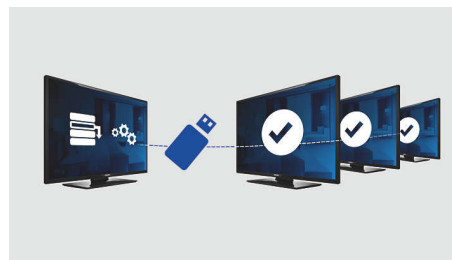

Eén gecombineerde zenderlijst

Eén gecombineerde zenderlijst voor analoge en digitale kanalen. Hierdoor kan de gast probleemloos tussen analoge en digitale kanalen zappen.

Hospitality-afstandsbediening

Deze stijlvolle afstandsbediening is speciaal ontworpen voor gebruik in de horeca. De

belangrijkste knoppen en functies zijn gemakkelijk op de afstandsbediening geplaatst, zodat hij door de gast uiterst eenvoudig is te gebruiken. Daarnaast worden de meeste Hospitality-afstandsbedieningen geleverd met een antidiestalvoorziening voor de batterijen, een functie die bijdraagt aan efficiënt gebruik in hotels.

Volumebeperking

Deze functie stelt vooraf het volumebereik van de TV in, waardoor buitensporige volumeregelingen onmogelijk worden en er geen geluidsoverlast wordt veroorzaakt voor de burens.

PC-ingang

Met de PC-ingang kunt u de TV aansluiten op een computer om beelden vanaf uw computer te tonen op het TV-scherm.

Dupliceren via USB

U kunt in minder dan een minuut eenvoudig alle (kanaal)programmeringsinstellingen van het ene TV-toestel kopiëren naar andere TV-toestellen. De functie zorgt voor synchroniciteit tussen TV-toestellen en vermindert de tijd en kosten die nodig zijn voor de installatie aanzienlijk.

Vergrendeling installatiemenu

Hiermee wordt niet-geautoriseerde toegang tot installatie- en configuratie-instellingen voorkomen zodat maximaal gebruiksgemak voor de gast kan worden gegarandeerd en onnodige kosten voor het opnieuw programmeren kunnen worden voorkomen.

VESA-montage

De VESA (Video Electronics Standards Association) heeft een industriestandaard opgesteld voor het ophangen van apparatuur aan muren en plafonds. Dit biedt een grote flexibiliteit in montage mogelijkheden en een enorme keus in montagesteunen.

Milieuvriendelijk ontwerp

Duurzaamheid is het kernwoord bij Philips. De TV's van het bedrijf worden ontworpen en geproduceerd volgens onze EcoDesign-principes, waarbij we ons richten op milieuvriendelijke producten. Om dit te bereiken, verwijderen we gevaarlijke stoffen en zorgen we voor een lager energieverbruik, een lager gewicht, een efficiëntere verpakking en een betere recycling. Daarnaast hebben Philips-TV's ook een speciale behuizing die is gemaakt van vlambestendig materiaal. Onafhankelijke testen door brandweerkorpsen hebben aangetoond dat TV's soms branden die zijn veroorzaakt door externe bronnen kunnen verergeren, maar een Philips-TV doet dat niet.