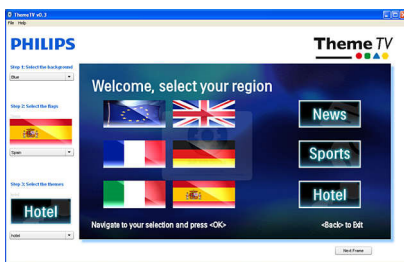

Kenmerken

HD LCD-display

Dit WXGA-scherm met de nieuwste LCD-schermtechnologie biedt uw gasten een HD-breedbeeldresolutie van 1366 x 768p pixels en geeft heldere, trillingsvrije Progressive Scan-beelden met verbluffende kleuren. De levendige en scherpe beelden staan garant voor comfortabel kijkplezier.

Ingebouwde SmartCard-slot

Met de ingebouwde SmartCard-slot kunnen derden via toepassingskaarten functionaliteit toevoegen aan de TV, zonder extra dozen en externe aansluitingen. De TV kan ook worden aangesloten op externe decoders en set-top boxes van alle grote providers van interactieve systemen via de Serial Xpress Control-interface (ondersteunt de UART- en RS232-protocols) en de SmartPlug Control-interface.

Op afstand software bijwerken

De TV-software die hotelspecifieke functies aanstuurt, kan op afstand worden bijgewerkt door een gecertificeerde systeemprovider.

Geïntegreerde weergave van de klok

De ingebouwde weergave van de klok, die u ook als wekker kunt gebruiken, maakt een losse klok en daarmee snoeren en aansluitingen in de kamer overbodig.

Thema-TV

Thema-TV biedt een geavanceerde gebruikersinterface waarmee uw gasten kunnen navigeren in het gastenmenu om

zonder interactief entertainmentsysteem gemakkelijk kanalen uit hun eigen land, nieuws en hotelgegevens te vinden.