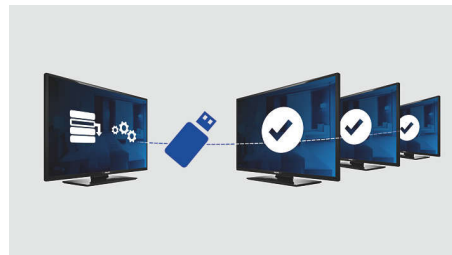

Geïntegreerde weergave van de klok

De ingebouwde weergave van de klok, die u ook als wekker kunt gebruiken, maakt een losse klok en daarmee snoeren en aansluitingen in de kamer overbodig.

Eén gecombineerde zenderlijst

Eén gecombineerde zenderlijst voor analoge en digitale kanalen. Hierdoor kan de gast probleemloos tussen analoge en digitale kanalen zappen.

Hospitality-afstandsbediening

Deze stijlvolle afstandsbediening is speciaal ontworpen voor gebruik in de horeca. De belangrijkste knoppen en functies zijn gemakkelijk op de afstandsbediening geplaatst, zodat hij door de gast uiterst eenvoudig is te gebruiken. Daarnaast worden de meeste Hospitality-afstandsbedieningen geleverd met een antidiefstalvoorziening voor de batterijen, een functie die bijdraagt aan efficiënt gebruik in hotels.

Volumebeperking

Deze functie stelt vooraf het volumebereik van de TV in, waardoor buitensporige volumeregelingen onmogelijk worden en er geen geluidsoverlast wordt veroorzaakt voor de burens.

Compatibel met Connectivity Panel

Deze TV werkt naadloos samen met Philips Connectivity Panels. De gast kan eenvoudig genieten van media van een PC, MP3-speler, DVD-speler, camcorder en vele andere apparaten. Dankzij de autodetectiefunctie schakelen het Connectivity Panel en de TV automatisch over naar de inhoud van het aangesloten apparaat.

Dupliceren via USB

U kunt in minder dan een minuut eenvoudig alle (kanaal)programmeringsinstellingen van

het ene TV-toestel kopiëren naar andere TV-toestellen. De functie zorgt voor synchroniciteit tussen TV-toestellen en vermindert de tijd en kosten die nodig zijn voor de installatie aanzienlijk.

Compatibel met set-top boxes

Deze hotel-TV kan op een set-top box worden aangesloten en ondersteunt daardoor inschakeling via de scart-kabel en het Serial Express Lite-protocol.

Milieuvriendelijk ontwerp

Duurzaamheid is het kernwoord bij Philips. De TV's van het bedrijf worden ontworpen en geproduceerd volgens onze EcoDesign-principes, waarbij we ons richten op milieuvriendelijke producten. Om dit te bereiken, verwijderen we gevaarlijke stoffen en zorgen we voor een lager energieverbruik, een lager gewicht, een efficiëntere verpakking en een betere recycling. Daarnaast hebben Philips-TV's ook een speciale behuizing die is gemaakt van vlambestendig materiaal. Onafhankelijke testen door brandweerkorpsen hebben aangetoond dat TV's soms branden die zijn veroorzaakt door externe bronnen kunnen verergeren, maar een Philips-TV doet dat niet.