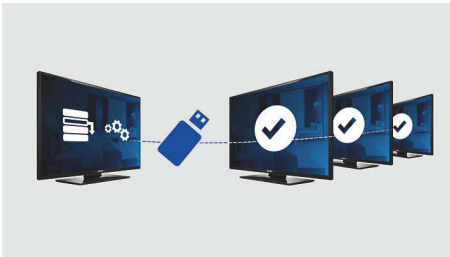

Kenmerken

Ingebouwde SmartCard-slot

Met de ingebouwde SmartCard-slot kunnen derden via toepassingskaarten functionaliteit toevoegen aan de TV, zonder extra dozen en externe aansluitingen. De TV kan ook worden aangesloten op externe decoders en set-top boxes van alle grote providers van interactieve systemen via de Serial Xpress Control-interface (ondersteunt de UART- en RS232-protocols) en de SmartPlug Control-interface.

Dupliceren via USB

U kunt in minder dan een minuut eenvoudig alle (kanaal)programmeringsinstellingen van het ene TV-toestel kopiëren naar andere TV-toestellen. De functie zorgt voor synchroniciteit tussen TV-toestellen en vermindert de tijd en kosten die nodig zijn voor de installatie aanzienlijk.

Op afstand software bijwerken

De TV-software die hotelspecifieke functies aanstuurt, kan op afstand worden bijgewerkt door een gecertificeerde systeemprovider.

Geïntegreerde weergave van de klok

De ingebouwde weergave van de klok, die u ook als wekker kunt gebruiken, maakt een losse klok en daarmee snoeren en aansluitingen in de kamer overbodig.

HD ready dankzij DVB-T-tuner

Laat uw gasten genieten van de uitzonderlijke beeldkwaliteit van High Definition-beelden en zorg dat u bent voorbereid op toekomstige HD-bronnen zoals HDTV set-top boxes. De TV kan zowel analoge YPbPr-signalen als gecompriëerde digitale signalen van hoge kwaliteit via DVI of HDMI herkennen. De digitale signalen ondersteunen HDCP-kopieerbeveiliging. Dankzij de geïntegreerde DVB-T-tuner biedt de TV naast de bestaande analoge kanalen ook Digital Terrestrial TV-kanalen. Bovendien kunnen gasten zonder extra investering in radio receivers naar digitale radiozenders met kwalitatief zeer goed geluid luisteren.

USB-aansluiting voor multimedia

Met deze Philips-TV kan de gast een USB-stick aansluiten en zo eenvoudig en direct multimedia weergeven. De volgende formaten kunnen worden weergegeven: MP3, diapresentaties (.alb) en JPEG-foto's.

PC-ingang

Met de PC-ingang kunt u de TV aansluiten op een computer om beelden vanaf uw computer te tonen op het TV-scherm.

Externe luidspreker & stroomvoorziening

De TV is voorzien van een audioconnector met versterker voor een eenvoudige installatie van externe luidsprekers (bijvoorbeeld in de badkamer). Zo hoeft u geen extra apparatuur aan te schaffen. Door de extra geïntegreerde stroomvoorziening is er geen afzonderlijke stroomvoorziening voor een interactief systeem nodig. Bij autonoom gebruik kan de extra stroomvoorziening worden uitgeschakeld om energie te besparen.

Compatibel met Connectivity Panel

Deze TV werkt naadloos samen met Philips Connectivity Panels. De gast kan eenvoudig genieten van media van een PC, MP3-speler, DVD-speler, camcorder en vele andere apparaten. Dankzij de autodetectiefunctie schakelen het Connectivity Panel en de TV automatisch over naar de inhoud van het aangesloten apparaat.