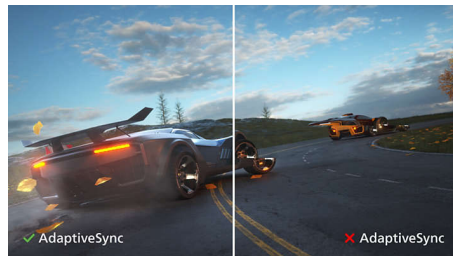

Adaptive-Sync-technologie

Gaming hoort geen keuze te zijn tussen stotterende gameplay en haperende frames. Geniet van vloeiende, artefactvrije prestaties bij vrijwel elke framesnelheid met adaptieve synchronisatietechnologie, de soepele en snelle verversing en de uiterst snelle reactietijd.