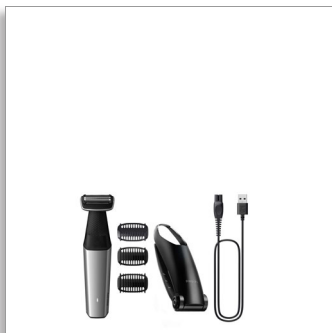

**Philips Bodygroom Series  
5000**

Trimmer til lyske og krop,  
tåler vand

3 kamme til at klikke på, 2, 3 og 5  
mm

2D-shaver, der følger konturerne  
60 min. ledningsfri, 1 t. opladning  
Tilbehør til at nå om på ryggen