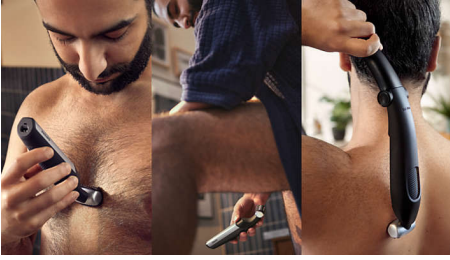

Trimmer til lyske og krop, tåler vand
3 kamme til at klikke på, 2, 3 og 5 mm 2D-shaver, der følger konturerne, 60 min. ledningsfri, 1 t. opladning,
Tilbehør til at nå om på ryggen

Vigtigste nyheder

Pleje af hele kroppen

Nu kan du trygt trimme overalt på kroppen med blot ét redskab. Denne trimmer til mænd fra Philips til trimning af hele kroppen klipper hår i 3 forskellige længder for et rent og ensartet resultat på ryg, skuldre, bryst, mave, underarm, arme, lyske og ben.