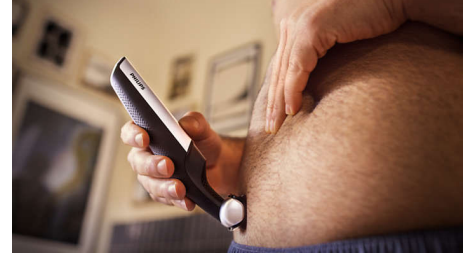

### Wet & Dry

Kropstrimmeren til våd og tør brug er komplet vandtæt, så du kan bruge den i eller uden for brusebadet og rengøre den uden problemer. Det bedste resultat opnås ved at bruge den til tørt hår, før du tager brusebad.

### Ergonomisk greb

Din kropstrimmer er nem at holde og manøvrere med et ergonomisk gummigreb, der giver en mere kontrolleret trimning.