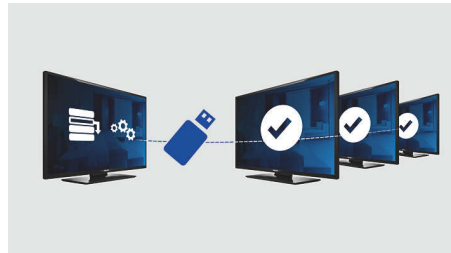

Geïntegreerde weergave van de klok

De ingebouwde weergave van de klok, die u ook als wekker kunt gebruiken, maakt een losse klok en daarmee snoeren en aansluitingen in de kamer overbodig.

Eén gecombineerde zenderlijst

Eén gecombineerde zenderlijst voor analoge en digitale kanalen. Hierdoor kan de gast probleemloos tussen analoge en digitale kanalen zappen.

Hospitality-afstandsbediening

Deze stijlvolle afstandsbediening is speciaal ontworpen voor gebruik in de horeca. De belangrijkste knoppen en functies zijn gemakkelijk op de afstandsbediening geplaatst, zodat hij door de gast uiterst eenvoudig is te gebruiken. Daarnaast worden de meeste Hospitality-afstandsbedieningen geleverd met een antidiefstalvoorziening voor de batterijen, een functie die bijdraagt aan efficiënt gebruik in hotels.

Volumebeperking

Deze functie stelt vooraf het volumebereik van de TV in, waardoor buitensporige volumeregelingen onmogelijk worden en er geen geluidsoverlast wordt veroorzaakt voor de burens.

Compatibel met Connectivity Panel

Deze TV werkt naadloos samen met Philips Connectivity Panels. De gast kan eenvoudig genieten van media van een PC, MP3-speler, DVD-speler, camcorder en vele andere apparaten. Dankzij de autodetectiefunctie schakelen het Connectivity Panel en de TV automatisch over naar de inhoud van het aangesloten apparaat.

Dupliceren via USB

U kunt in minder dan een minuut eenvoudig alle (kanaal)programmeringsinstellingen van

het ene TV-toestel kopiëren naar andere TV-toestellen. De functie zorgt voor synchroniciteit tussen TV-toestellen en vermindert de tijd en kosten die nodig zijn voor de installatie aanzienlijk.

Compatibel met set-top boxes

Deze hotel-TV kan op een set-top box worden aangesloten en ondersteunt daardoor inschakeling via de scart-kabel en het Serial Express Lite-protocol.

Milieuvriendelijk ontwerp

Duurzaamheid is het kernwoord bij Philips. De TV's van het bedrijf worden ontworpen en geproduceerd volgens onze EcoDesign-principes, waarbij we ons richten op milieuvriendelijke producten. Om dit te bereiken, verwijderen we gevaarlijke stoffen en zorgen we voor een lager energieverbruik, een lager gewicht, een efficiëntere verpakking en een betere recycling. Daarnaast hebben Philips-TV's ook een speciale behuizing die is gemaakt van vlambestendig materiaal. Onafhankelijke testen door brandweerkorpsen hebben aangetoond dat TV's soms branden die zijn veroorzaakt door externe bronnen kunnen verergeren, maar een Philips-TV doet dat niet.