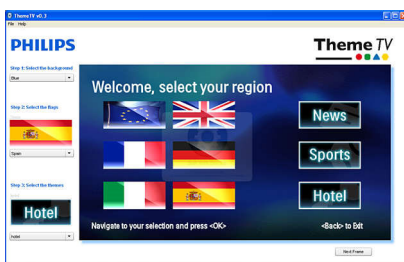

Besonderheiten

HD LCD-Display

Dieses WXGA-Display mit modernster LCD-Bildschirmtechnologie bietet eine HD-Breitbild-Auflösung von 1366 x 768 Pixel und absolut flimmerfreie Bilder in Progressive Scan-Qualität mit optimaler Helligkeit und erstklassigen Farben. Dieses lebendige und gestochen scharfe Bild sorgt für das ultimative Fernseherlebnis.

Integrierter SmartCard-Steckplatz

Der SmartCard Xpress-Kartensteckplatz ermöglicht Dritten mithilfe von Anwendungskarten das Hinzufügen erweiterter TV-Funktionen ganz ohne zusätzliche Boxen bzw. externe Verbindungen. Über die Serial Xpress Benutzeroberfläche (mit Unterstützung für die Protokolle UART und RS232) sowie die SmartPlug Benutzeroberfläche kann eine Verbindung zwischen dem Fernseher und externen Decodern bzw. Set-Top-Boxen aller wichtigen Anbieter interaktiver Systeme hergestellt werden.

Fernaktualisierung der Software

Die Software des Fernsehers kann über einen zertifizierten Systemanbieter ferngesteuert aktualisiert werden.

Integrierte Uhrenanzeige

Die integrierte Uhrenanzeige verfügt über eine Weckfunktion und ersetzt eine zusätzliche Uhr, deren Kabel und Anschlüsse verstaubt werden müssten.

Theme TV

Theme TV bietet eine erweiterte Benutzeroberfläche, mit der Ihre Gäste im

Gastmenü navigieren können, um die Sender Ihres Landes, Nachrichten und Hotelinformationen ganz einfach zu finden, ohne dazu ein interaktives Entertainment-System zu benötigen.