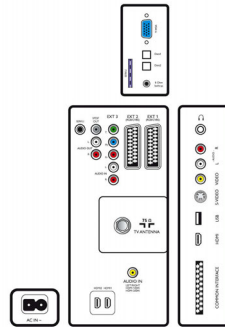

Daten

Bild/Anzeige

- Bildformat: 16:9, Breitbild
- Bildschirmgröße diagonal (Zoll): 32 Zoll
- Bildschirmgröße diagonal (cm): 81 cm
- Gehäusefarbe: Schwarz
- Auflösung des Displays: 1.366 x 768 p
- Helligkeit: 500 cd/m²
- Bildoptimierung: 3:2- bis 2:2-Bewegungs-Pulldown, 3D-Kammfilter, Active Control, Black Stretch, Blue Stretch, Farbverbesserung, Color Transient

- Improvement, Digitale Rauschminderung (DMN), Luminance Transient Improver, Bewegungsadaptives De-Interlacing, Progressive Scan, Automatische Hautfarbenkorrektur, Dynamische Kontrastoptimierung, Weißausdehnung, Grünausdehnung, Pixel Plus HD
- Kontrastverhältnis (Standard): 1200:1
- Bildschirmtyp: LCD WXGA Active Matrix TFT
- Dynamischer Bildschirmkontrast: 30000:1
- Reaktionszeit (Standard): 6 ms

- Betrachtungswinkel (horizontal): 176 Grad
- Spitzenluminanzverhältnis: 100 %
- Betrachtungswinkel (vertikal): 176 Grad
- Bildschirmoptimierung: Nicht reflektierender Bildschirm

Unterstützte Display-Auflösung

- Computerformate: 640 x 480, 60 Hz, 800 x 600, 60 Hz, 1.024 x 768, 60 Hz, 1.280 x 1.024, 60 Hz,