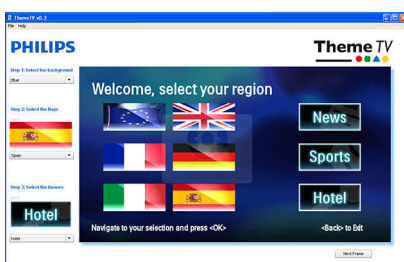

Besonderheiten

HD LCD-Display

Dieses WXGA-Display mit modernster LCD-Bildschirmtechnologie bietet eine HD-Breitbild-Auflösung von 1366 x 768 Pixel und absolut flimmerfreie Bilder in Progressive Scan-Qualität mit optimaler Helligkeit und erstklassigen Farben. Dieses lebendige und gestochen scharfe Bild sorgt für das ultimative Fernseherlebnis.

Integrierter SmartCard-Steckplatz

Der SmartCard Xpress-Kartensteckplatz ermöglicht Dritten mithilfe von Anwendungskarten das Hinzufügen erweiterter TV-Funktionen ganz ohne zusätzliche Boxen bzw. externe Verbindungen. Über die Serial Xpress Benutzeroberfläche (mit Unterstützung für die Protokolle UART und RS232) sowie die SmartPlug Benutzeroberfläche kann eine Verbindung zwischen dem Fernseher und externen Decodern bzw. Set-Top-Boxen aller wichtigen Anbieter interaktiver Systeme hergestellt werden.

Fernaktualisierung der Software

Die Software des Fernsehers kann über einen zertifizierten Systemanbieter ferngesteuert aktualisiert werden.

Integrierte Uhrenanzeige

Die integrierte Uhrenanzeige verfügt über eine Weckfunktion und ersetzt eine zusätzliche Uhr, deren Kabel und Anschlüsse verstaubt werden müssten.

Theme TV

Theme TV bietet eine erweiterte Benutzeroberfläche, mit der Ihre Gäste im

Gastmenü navigieren können, um die Sender Ihres Landes, Nachrichten und Hotelinformationen ganz einfach zu finden, ohne dazu ein interaktives Entertainment-System zu benötigen.