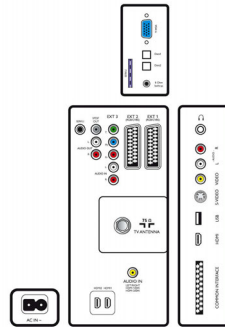

Daten

Bild/Anzeige

- Bildformat: 16:9, Breitbild
- Bildschirmgröße diagonal (Zoll): 26 Zoll
- Bildschirmgröße diagonal (cm): 66 cm
- Gehäusefarbe: Schwarz
- Auflösung des Displays: 1.366 x 768 p
- Helligkeit: 450 cd/m²
- Kontrastverhältnis (Standard): 2500:1
- Bildoptimierung: 3:2- bis 2:2-Bewegungs-Pulldown, 3D-Kammfilter, Active Control, Black Stretch, Blue

- Stretch, Farbverbesserung, Color Transient Improvement, Digitale Rauschminderung (DMN), Luminance Transient Improver, Bewegungsadaptives De-Interlacing, Progressive Scan, Automatische Hautfarbenkorrektur, Dynamische Kontrastoptimierung, Weißausdehnung, Grünausdehnung, Pixel Plus HD
- Bildschirmtyp: LCD WXGA Active Matrix TFT
- Dynamischer Bildschirmkontrast: 30000:1
- Reaktionszeit (Standard): 6 ms

- Betrachtungswinkel (horizontal): 176 Grad
- Spitzenluminanzverhältnis: 100 %
- Betrachtungswinkel (vertikal): 176 Grad
- Bildschirmoptimierung: Nicht reflektierender Bildschirm

Unterstützte Display-Auflösung

- Computerformate: 640 x 480, 60 Hz, 800 x 600, 60 Hz, 1.024 x 768, 60 Hz, 1.280 x 1.024, 60 Hz,