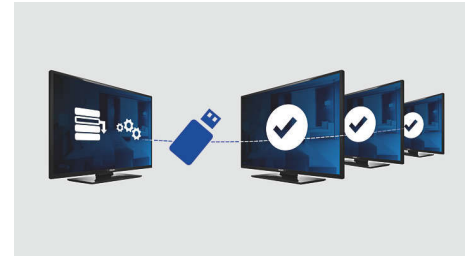

Dupliceren via USB

U kunt in minder dan een minuut eenvoudig alle (kanaal)programmeringsinstellingen van het ene TV-toestel kopiëren naar andere TV-toestellen. De functie zorgt voor synchroniciteit tussen TV-toestellen en vermindert de tijd en kosten die nodig zijn voor de installatie aanzienlijk.

Milieuvriendelijk ontwerp

Duurzaamheid is het kernwoord bij Philips. De TV's van het bedrijf worden ontworpen en geproduceerd volgens onze EcoDesign-principes, waarbij we ons richten op milieuvriendelijke producten. Om dit te bereiken, verwijderen we gevaarlijke stoffen en zorgen we voor een lager energieverbruik, een lager gewicht, een efficiëntere verpakking en een betere recycling. Daarnaast hebben Philips-TV's ook een speciale behuizing die is gemaakt van vlambestendig materiaal. Onafhankelijke testen door brandweerkorpsen hebben aangetoond dat TV's soms branden die zijn veroorzaakt door externe bronnen kunnen verergeren, maar een Philips-TV doet dat niet.