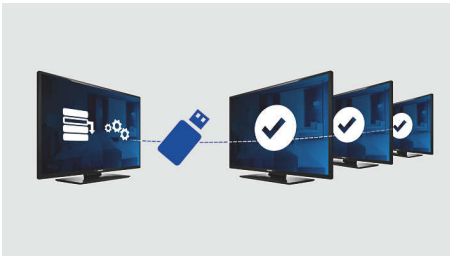

Kenmerken

Compatibel met set-top boxes

Deze hotel-TV kan op een set-top box worden aangesloten en ondersteunt daardoor inschakeling via de scart-kabel en het Serial Express Lite-protocol.

Dupliceren via USB

U kunt in minder dan een minuut eenvoudig alle (kanaal)programmeringsinstellingen van het ene TV-toestel kopiëren naar andere TV-toestellen. De functie zorgt voor synchroniciteit tussen TV-toestellen en vermindert de tijd en kosten die nodig zijn voor de installatie aanzienlijk.

Welkomstbericht

Telkens wanneer de TV wordt ingeschakeld, wordt er een welkomstbericht weergegeven.

Volumebeperking

Deze functie stelt vooraf het volumebereik van de TV in, waardoor buitensporige volumeregelingen onmogelijk worden en er geen geluidsoverlast wordt veroorzaakt voor de burens.

Eén gecombineerde zenderlijst

Eén gecombineerde zenderlijst voor analoge en digitale kanalen. Hierdoor kan de gast probleemloos tussen analoge en digitale kanalen zappen.

Full HD LCD 1920 x 1080p (PB)

Dit beeldscherm heeft een resolutie die wordt aangeduid als Full HD. De nieuwste LCD-schermtechnologie zorgt voor een volledige High Definition-breedbeeldresolutie van 1920 x 1080p, de hoogste resolutie die voor HD kan worden uitgezonden. Dit scherm biedt de best mogelijke beeldkwaliteit voor elk formaat HD-sigitaal en geeft heldere, trillingsvrije Progressive Scan-beelden met verbluffende kleuren. De levendige en scherpe beelden staan garant voor comfortabel kijkplezier.

Hospitality-afstandsbediening

Deze stijlvolle afstandsbediening is speciaal ontworpen voor gebruik in de horeca. De belangrijkste knoppen en functies zijn gemakkelijk op de afstandsbediening geplaatst, zodat hij door de gast uiterst eenvoudig is te gebruiken. Daarnaast worden de meeste Hospitality-afstandsbedieningen geleverd met een antidiefstalvoorziening voor de batterijen, een functie die bijdraagt aan efficiënt gebruik in hotels.

Milieuvriendelijk ontwerp

Duurzaamheid is het kernwoord bij Philips. De TV's van het bedrijf worden ontworpen en geproduceerd volgens onze EcoDesign-principes, waarbij we ons richten op milieuvriendelijke producten. Om dit te

bereiken, verwijderen we gevaarlijke stoffen en zorgen we voor een lager energieverbruik, een lager gewicht, een efficiëntere verpakking en een betere recycling. Daarnaast hebben Philips-TV's ook een speciale behuizing die is gemaakt van vlambestendig materiaal. Onafhankelijke testen door brandweerkorpsen hebben aangetoond dat TV's soms branden die zijn veroorzaakt door externe bronnen kunnen verergeren, maar een Philips-TV doet dat niet.

Kanaalprogrammering voor inschakeling

Ideaal voor in-house adverteerders of informatiekanaalen omdat hiermee een vooraf ingesteld kanaal kan worden weergegeven als de TV wordt ingeschakeld.

Gebruiksvriendelijke zenderlijst

De gebruiksvriendelijke zenderlijst bevat duidelijke en intuïtieve knoppen met duidelijke begeleidende afbeeldingen om uw favoriete kanalen gemakkelijk te kunnen vinden.

MPEG4 DVB-T/c CI+