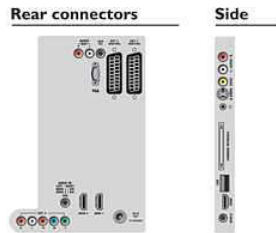

Specificaties

Beeld/scherm

- Beeldformaat: Breedbeeld
- Schermdiagonaal (inch): 47 inch
- Schermdiagonaal (centimeters): 119 cm
- Schermresolutie: 1920 x 1080p
- Helderheid: 500 cd/m²
- Beeldverbetering: 3:2/2:2 motion pull-down, 3D-combifilter, Active Control met lichtsensor, Kleurverbetering, Color Transient Improvement,

- Digital Noise Reduction, Luminance Transient Improver, Dynamisch-contrastverbetering, Pixel Plus HD
- Schermtype: Full HD LCD W-UXGA Act. matrix
- Responstijd (normaal): 5 ms
- Kijkhoek: 178° (H)/178° (V)
- Schermverbetering: Scherm met anti-reflectiecoating

Ondersteunde beeldschermresolutie

- Computerformaten: 640 x 480, 60 Hz, 800 x 600, 60 Hz, 1024 x 768, 60 Hz, 1280 x 1024, 60 Hz, 1360 x 768, 60 Hz, 1600 x 1200, 60 Hz
- Videoformaten: 480i, 60 Hz, 480p, 60 Hz, 576i, 50 Hz, 576p, 50 Hz, 1080i, 50, 60 Hz, 720p, 50, 60 Hz, 1080p, 24, 25, 30 Hz, 1080p, 24, 50, 60 Hz