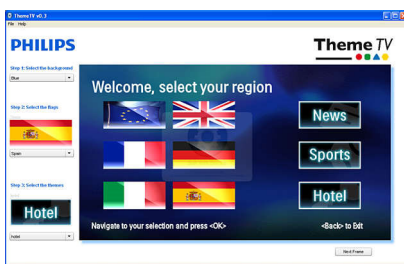

Kenmerken

1080p eersteklas HD-inhoud

Het 1080p HD-scherm heeft een breedbeeldresolutie van 1920 x 1080p. Dit is de hoogste resolutie van HD-bronnen voor de best mogelijke beeldkwaliteit. Het scherm is volledig toekomstbestendig omdat het 1080p-signalen van alle bronnen ondersteunt, waaronder MPEG 4-ontvangst via DVB-T en DVB-C-tuner. De signaalverwerking is sterk verbeterd om deze veel hogere signaalkwaliteit en resolutie te ondersteunen. Het scherm geeft heldere, trillingsvrije Progressive Scan-beelden met verbluffende kleuren.

Ingebouwde SmartCard-slot

Met de ingebouwde SmartCard-slot kunnen derden via toepassingskaarten functionaliteit toevoegen aan de TV, zonder extra dozen en externe aansluitingen. De TV kan ook worden aangesloten op externe decoders en set-top boxes van alle grote providers van interactieve systemen via de Serial Xpress Control-interface (ondersteunt de UART- en RS232-protocols) en de SmartPlug Control-interface.

Op afstand software bijwerken

De TV-software die hotelspecifieke functies aanstuurt, kan op afstand worden bijgewerkt door een gecertificeerde systeemprovider.

Thema-TV

Thema-TV biedt een geavanceerde gebruikersinterface waarmee uw gasten kunnen navigeren in het gastenmenu om zonder interactief entertainmentsysteem

gemakkelijk kanalen uit hun eigen land, nieuws en hotelgegevens te vinden.