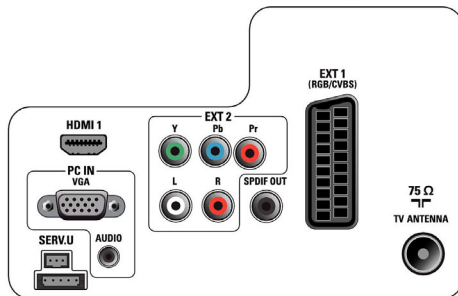

Daten

Bild/Anzeige

- Bildformat: Breitbild
- Bildschirmgröße diagonal (Zoll): 32 Zoll
- Bildschirmgröße diagonal (cm): 81 cm
- Auflösung des Displays: 1.920 x 1.080p
- Helligkeit: 400 cd/m²
- Bildoptimierung: 3:2- bis 2:2-Bewegungs-Pulldown, 3D-Kammfilter, Active Control, Farbverbesserung, Digital Crystal Clear, Digitale Rauschminderung

- (DMN), Dynamische Kontrastoptimierung, Schärfereinstellung, 2D-/3D-Rauschreduzierung, 1080p bei 24/25/30 Hz, 1080p bei 50/60 Hz
- Bildschirmtyp: Full HD-LCD-Display, W-UXGA Act. Matrix
- Dynamischer Bildschirmkontrast: 100.000:1
- Reaktionszeit (Standard): 5 ms
- Betrachtungswinkel: 178 ° (H)/178 ° (V)

- Spitzenluminanzverhältnis: 74 %
- Bildschirmoptimierung: Nicht reflektierender Bildschirm

Unterstützte Display-Auflösung

- Computerformate: 640 x 480, 60 Hz, 800 x 600, 60 Hz, 1.024 x 768, 60 Hz, 1280 x 720, 60 Hz, 1.280 x 768, 60 Hz, 1.280 x 1.024, 60 Hz,

Rear connectors

Side