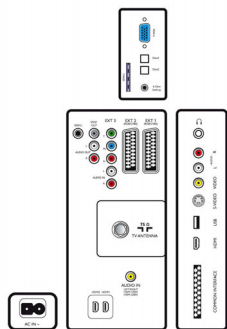

Specificaties

Beeld/scherm

- Beeldformaat: 16:9, Breedbeeld
- Schermdiagonaal (inch): 37 inch
- Schermdiagonaal (centimeters): 94 cm
- Kleur van de behuizing: Zwart
- Schermresolutie: 1920 x 1080p
- Helderheid: 500 cd/m²
- Contrastverhouding (normaal): 1300:1
- Beeldverbetering: 3:2/2:2 motion pull-down, 3D-combifilter, Active Control, Black Stretch, Blue

- Stretch, Kleurverbetering, Color Transient Improvement, Digital Noise Reduction, Luminance Transient Improver, Motion adaptive de-interlacing, Progressive Scan, Automatische huidskleurcorrectie, Dynamisch-contrastverbetering, White Stretch, Green Stretch, Pixel Plus HD, 1080p 24/25/30 Hz verwerking, 1080p 50/60 Hz verwerking
- Schermtype: Full HD LCD W-UXGA Act. matrix
- Dynamisch schermcontrast: 1:30.000
- Responstijd (normaal): 6 ms

- Kijkhoek (horizontaal): 176 graad
- Verhouding maximale helderheid: 100 %
- Kijkhoek (verticaal): 176 graad
- Schermverbetering: Scherm met anti-reflectiecoating

Ondersteunde beeldschermresolutie

- Computerformaten: 640 x 480, 60 Hz, 800 x 600, 60 Hz, 1024 x 768, 60 Hz, 1280 x 1024, 60 Hz, 1366 x 768, 60 Hz
- Videoformaten: 480i, 60 Hz, 480p, 60 Hz, 576i, 50 Hz,