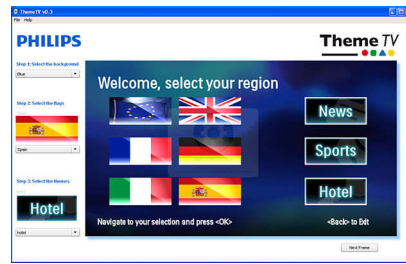

Kenmerken

1080p eersteklas HD-inhoud

Het 1080p HD-scherm heeft een breedbeeldresolutie van 1920 x 1080p. Dit is de hoogste resolutie van HD-bronnen voor de best mogelijke beeldkwaliteit. Het scherm is volledig toekomstbestendig omdat het 1080p-signalen van alle bronnen ondersteunt, waaronder MPEG 4-ontvangst via DVB-T en DVB-C-tuner. De signaalverwerking is sterk verbeterd om deze veel hogere signaalkwaliteit en resolutie te ondersteunen. Het scherm geeft heldere, trillingsvrije Progressive Scan-beelden met verbluffende kleuren.

Ingebouwde SmartCard-slot

Met de ingebouwde SmartCard-slot kunnen derden via toepassingskaarten functionaliteit toevoegen aan de TV, zonder extra dozen en externe aansluitingen. De TV kan ook worden aangesloten op externe decoders en set-top boxes van alle grote providers van interactieve systemen via de Serial Xpress Control-interface (ondersteunt de UART- en RS232-protocols) en de SmartPlug Control-interface.

Op afstand software bijwerken

De TV-software die hotelspecifieke functies aanstuurt, kan op afstand worden bijgewerkt door een gecertificeerde systeemprovider.

Geïntegreerde weergave van de klok

De ingebouwde weergave van de klok, die u ook als wekker kunt gebruiken, maakt een losse klok en daarmee snoeren en aansluitingen in de kamer overbodig.

Thema-TV

Thema-TV biedt een geavanceerde gebruikersinterface waarmee uw gasten kunnen navigeren in het gastenmenu om zonder interactief entertainmentsysteem gemakkelijk kanalen uit hun eigen land, nieuws en hotelgegevens te vinden.