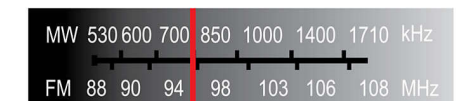

Телевизори

Телевизори

Сателитен тунер

Сателитен тунер/цифрова приставка

Игрова конзола

Игрова конзола

Вграден FM/MW тунер

Вграден FM/MW тунер