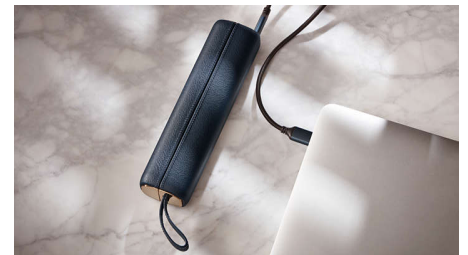

Prestige reisetui met USB

Het stijlvolle en compacte reisetui past handig in elke tas voor zorgeloos gemak, ook wanneer u van huis gaat. De duurzame hoes heeft een zachte afwerking. Voor extra gebruiksgemak is het etui bovendien voorzien van een geïntegreerde USB-C-poort en een USB-oplaadkabel, zodat u de tandenborstel eenvoudig kunt opladen zonder deze uit het etui te halen.