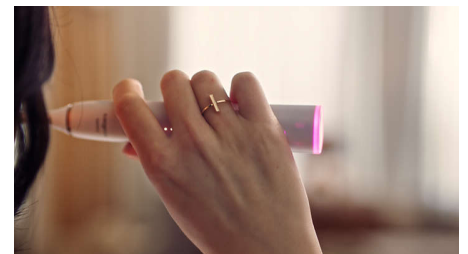

De Philips Sonicare-app is gebaseerd op kunstmatige intelligentie en werkt in perfecte harmonie met de tandenborstel. Gebruik de

app om te begeleid te poetsen met informatie in realtime over poetsdruk, poetsbeweging, poetsduur en waar u nog kunt poetsen. Bekijk voortgangsrapporten per dag, week, maand en jaar. Ontvang persoonlijke aanbevelingen en praktische stappen om beter te poetsen. Tegelijkertijd houdt de automatische synchronisatie de poetsgegevens up-to-date in de app, zelfs wanneer als de app tijdens het poetsen niet in de buurt is.

Realtime feedback

U merkt misschien niet wanneer u te hard poetst of begint te schrobben, maar uw tandenborstel wel. De lichtring aan het einde van het handvat herinnert u eraan om minder druk te zetten of te stoppen met schrobben.