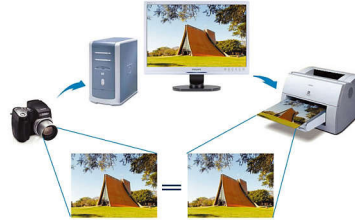

Kenmerken

Gestroomlijnd, elegant ontwerp

Een gestroomlijnd, elegant ontwerp dat goed aansluit op iedere woninginrichting.

Compact en slank ontwerp

De ontwerpstyl benadrukt een slanke, compacte look, bespaart ruimte en past bij verschillende interieurs.

SXGA-resolutie van 1280 x 1024

Bij grafische monitoren geeft de schermresolutie het aantal stippen (pixels) op het hele scherm weer. Een scherm met bijvoorbeeld 1280 x 1024 pixels kan op alle 1024 lijnen 1280 stippen weergeven, wat neerkomt op een totaal van ongeveer 1,3 miljoen pixels.

LightFrame™

Een intelligente en revolutionaire technologie voor een monitor met betere helderheid, scherpte, contrast en kleur. Met LightFrame™ zijn de beelden levendig, levensecht, helder, aantrekkelijk en kleurrijk.

Zero Bright Dot™

Vroeger werden defecte pixels in een LCD-scherm beschouwd als onvermijdelijke productiefouten, maar dankzij Zero Bright

Dot™ zijn Philips-monitoren nu gegarandeerd vrij van defecte dots (pixels).

sRGB geactiveerd

sRGB is een industriestandaard die de best mogelijke overeenkomst garandeert tussen de weergegeven kleuren op uw scherm en die op uw afdrukken.

Aanpassen met één druk op de knop

Met slechts één druk op de knop worden de optimale schermpositie en de fase- en klokinstellingen automatisch aangepast, zonder dat u daarvoor door de beeldschermmenu's hoeft te bladeren of andere knoppen hoeft te gebruiken.

Ingebouwde luidsprekers

Er zijn twee stereoluidsprekers van hoge kwaliteit geïntegreerd in het beeldscherm. Deze kunnen in het zicht naar voren of uit het

zicht omlaag, omhoog, naar achteren, enz. gericht zijn, afhankelijk van het model en het ontwerp.

Instelbare kantelfunctie

Het scherm kan voorwaarts en achterwaarts bewegen op de voet, waardoor het kan worden ingesteld op de ideale kijkhoek. Dit geeft mensen die lang achter hun computer werken meer comfort.

Ingebouwde stroomvoorziening

De stroomvoorziening is hierbij ingebouwd in de behuizing van het weergaveapparaat en vervangt een grote, externe voedingsadapter.