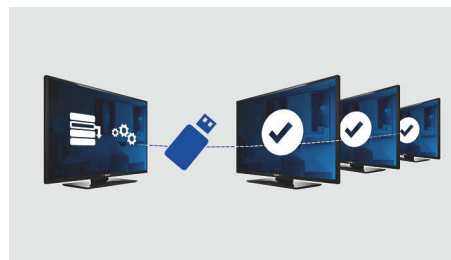

Eén gecombineerde zenderlijst

Eén gecombineerde zenderlijst voor analoge en digitale kanalen. Hierdoor kan de gast probleemloos tussen analoge en digitale kanalen zappen.

Hospitality-afstandsbediening

Deze stijlvolle afstandsbediening is speciaal ontworpen voor gebruik in de horeca. De

belangrijkste knoppen en functies zijn gemakkelijk op de afstandsbediening geplaatst, zodat hij door de gast uiterst eenvoudig is te gebruiken. Daarnaast worden de meeste Hospitality-afstandsbedieningen geleverd met een antidiestalvoorziening voor de batterijen, een functie die bijdraagt aan efficiënt gebruik in hotels.

Volumebeperking

Deze functie stelt vooraf het volumebereik van de TV in, waardoor buitensporige volumeregelingen onmogelijk worden en er geen geluidsoverlast wordt veroorzaakt voor de burens.

PC-ingang

Met de PC-ingang kunt u de TV aansluiten op een computer om beelden vanaf uw computer te tonen op het TV-scherm.

Dupliceren via USB

U kunt in minder dan een minuut eenvoudig alle (kanaal)programmeringsinstellingen van het ene TV-toestel kopiëren naar andere TV-toestellen. De functie zorgt voor synchroniciteit tussen TV-toestellen en vermindert de tijd en kosten die nodig zijn voor de installatie aanzienlijk.

Vergrendeling installatiemenu

Hiermee wordt niet-geautoriseerde toegang tot installatie- en configuratie-instellingen voorkomen zodat maximaal gebruiksgemak voor de gast kan worden gegarandeerd en onnodige kosten voor het opnieuw programmeren kunnen worden voorkomen.

VESA-montage

De VESA (Video Electronics Standards Association) heeft een industriestandaard opgesteld voor het ophangen van apparatuur aan muren en plafonds. Dit biedt een grote flexibiliteit in montage mogelijkheden en een enorme keus in montagesteunen.

Milieuvriendelijk ontwerp

Duurzaamheid is het kernwoord bij Philips. De TV's van het bedrijf worden ontworpen en geproduceerd volgens onze EcoDesign-principes, waarbij we ons richten op milieuvriendelijke producten. Om dit te bereiken, verwijderen we gevaarlijke stoffen en zorgen we voor een lager energieverbruik, een lager gewicht, een efficiëntere verpakking en een betere recycling. Daarnaast hebben Philips-TV's ook een speciale behuizing die is gemaakt van vlambestendig materiaal. Onafhankelijke testen door brandweerkorpsen hebben aangetoond dat TV's soms branden die zijn veroorzaakt door externe bronnen kunnen verergeren, maar een Philips-TV doet dat niet.