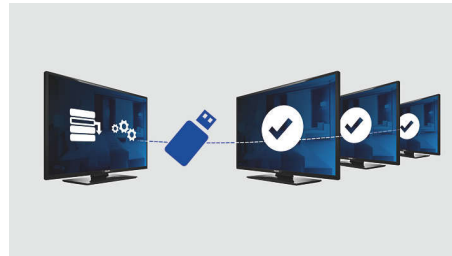

een antidiefstalvoorziening voor de batterijen, een functie die bijdraagt aan efficiënt gebruik in hotels.

Volumebeperving

Deze functie stelt vooraf het volumebereik van de TV in, waardoor buitensporige volumeregelingen onmogelijk worden en er geen geluidsoverlast wordt veroorzaakt voor de burens.

PC-ingang

Met de PC-ingang kunt u de TV aansluiten op een computer om beelden vanaf uw computer te tonen op het TV-scherm.

Dupliceren via USB

U kunt in minder dan een minuut eenvoudig alle (kanaal)programmeringsinstellingen van het ene TV-toestel kopiëren naar andere TV-toestellen. De functie zorgt voor synchroniciteit tussen TV-toestellen en vermindert de tijd en kosten die nodig zijn voor de installatie aanzienlijk.