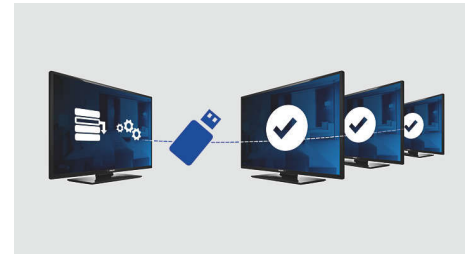

Dupliceren via USB

U kunt in minder dan een minuut eenvoudig alle (kanaal)programmeringsinstellingen van het ene TV-toestel kopiëren naar andere TV-toestellen. De functie zorgt voor synchroniciteit tussen TV-toestellen en vermindert de tijd en kosten die nodig zijn voor de installatie aanzienlijk.

Milieuvriendelijk ontwerp

Duurzaamheid is het kernwoord bij Philips. De TV's van het bedrijf worden ontworpen en geproduceerd volgens onze EcoDesign-principes, waarbij we ons richten op milieuvriendelijke producten. Om dit te bereiken, verwijderen we gevaarlijke stoffen en zorgen we voor een lager energieverbruik, een lager gewicht, een efficiëntere verpakking en een betere recycling. Daarnaast hebben Philips-TV's ook een speciale behuizing die is gemaakt van vlambestendig materiaal. Onafhankelijke testen door brandweerkorpsen hebben aangetoond dat TV's soms branden die zijn veroorzaakt door externe bronnen kunnen verergeren, maar een Philips-TV doet dat niet.