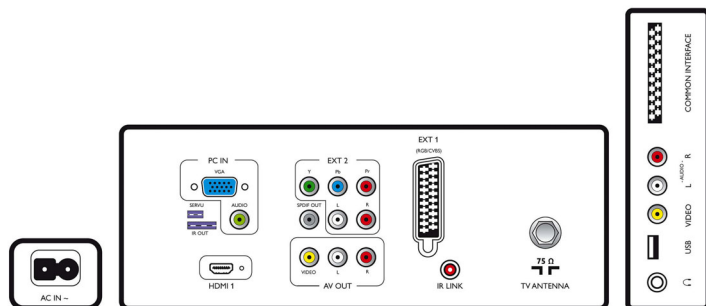

Specificaties

Beeld/scherm

- Beeldformaat: Breedbeeld
- Schermdiagonaal (inch): 22 inch
- Schermdiagonaal (centimeters): 56 cm
- Kleur van de behuizing: Voorzijde in High Gloss Black Deco met zwarte behuizing
- Schermresolutie: 1366 x 768p
- Helderheid: 350 cd/m²
- Beeldverbetering: 3:2/2:2 motion pull-down, 3D-combifilter, Active Control, Kleurverbetering,

- Color Transient Improvement, Digital Crystal Clear, Digital Noise Reduction, Luminance Transient Improver, Progressive Scan, Instelbare scherpste, 3D MA-deinterlacing, Automatische huidskleurcorrectie, Dynamisch-contrastverbetering, 1080p 24/25/30 Hz verwerking, 1080p 50/60 Hz verwerking
- Schermtype: LCD WXGA+ Active Matrix TFT
- Dynamisch schermcontrast: 5000:1
- Responstijd (normaal): ≤ 5 ms

- Kijkhoek: 178° (H)/178° (V)
- Schermverbetering: Scherm met anti-reflectiecoating

Ondersteunde beeldschermresolutie

- Computerformaten: 640 x 480, 60 Hz, 800 x 600, 60 Hz, 1024 x 768, 60 Hz, 1280 x 1024, 60 Hz, 1360 x 768, 60 Hz, 1280 x 720, 60 Hz, 1280 x 768, 60 Hz, Via HDMI-/DVI-ingang,
- Videoformaten: 480i, 60 Hz, 480p, 60 Hz, 576i, 50