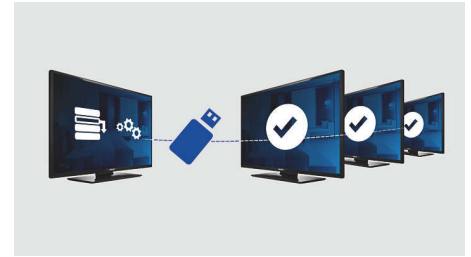

Eén gecombineerde zenderlijst

Eén gecombineerde zenderlijst voor analoge en digitale kanalen. Hierdoor kan de gast probleemloos tussen analoge en digitale kanalen zappen.

Gebruiksvriendelijke zenderlijst

De gebruiksvriendelijke zenderlijst bevat duidelijke en intuïtieve knoppen met duidelijke begeleidende afbeeldingen om uw favoriete kanalen gemakkelijk te kunnen vinden.

Hospitality-afstandsbediening

Deze stijlvolle afstandsbediening is speciaal ontworpen voor gebruik in de horeca. De belangrijkste knoppen en functies zijn gemakkelijk op de afstandsbediening geplaatst, zodat hij door de gast uiterst eenvoudig is te gebruiken. Daarnaast worden de meeste Hospitality-afstandsbedieningen geleverd met een antidiefstalvoorziening voor de batterijen, een functie die bijdraagt aan efficiënt gebruik in hotels.

Compatibel met Connectivity Panel

Deze TV werkt naadloos samen met Philips Connectivity Panels. De gast kan eenvoudig genieten van media van een PC, MP3-speler, DVD-speler, camcorder en vele andere apparaten. Dankzij de autodetectiefunctie schakelen het Connectivity Panel en de TV automatisch over naar de inhoud van het aangesloten apparaat.

Compatibel met set-top boxes

Deze hotel-TV kan op een set-top box worden aangesloten en ondersteunt daardoor inschakeling via de scart-kabel en het Serial Express Lite-protocol.

Dupliceren via USB

U kunt in minder dan een minuut eenvoudig alle (kanaal)programmeringsinstellingen van het ene TV-toestel kopiëren naar andere TV-toestellen. De functie zorgt voor synchroniciteit tussen TV-toestellen en vermindert de tijd en kosten die nodig zijn voor de installatie aanzienlijk.

Milieuvriendelijk ontwerp

Duurzaamheid is het kernwoord bij Philips. De TV's van het bedrijf worden ontworpen en geproduceerd volgens onze EcoDesign-principes, waarbij we ons richten op milieuvriendelijke producten. Om dit te bereiken, verwijderen we gevaarlijke stoffen en zorgen we voor een lager energieverbruik, een lager gewicht, een efficiëntere verpakking en een betere recycling. Daarnaast hebben Philips-TV's ook een speciale behuizing die is gemaakt van vlambestendig materiaal. Onafhankelijke testen door brandweerkorpsen hebben aangetoond dat TV's soms branden die zijn veroorzaakt door externe bronnen kunnen verergeren, maar een Philips-TV doet dat niet.