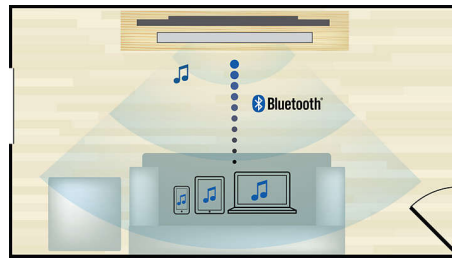

Bluetooth безжично поточно предаване

Bluetooth безжично поточно предаване на музика от вашите музикални устройства