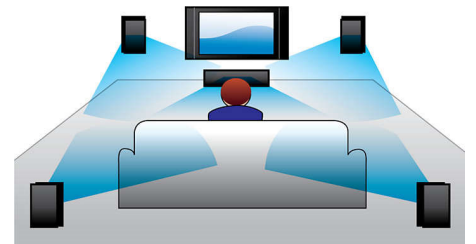

използвани в много от комерсиалните кинозалони. За да може високоговорителите да са актуални и в бъдеще, този стандарт е интегриран за растежа на 4K TV.

Басов рефлектор на събуфъра

Басов рефлектор с формата на купол увеличава силата и дълбочината на басите, като излъчва звука плавно в 360-градусова посока. Също така този дизайн предотвратява заглушаващия ефект, когато събуфърът е поставен на килим.

Bluetooth безжично поточно предаване

Bluetooth безжично поточно предаване на музика от вашите музикални устройства

Технология NFC

Сдвоявайте Bluetooth устройства с едно докосване - чрез технологията NFC (Near Field Communications). Просто докоснете

Вграденият декодер за Dolby Digital премахва нуждата от външен декодер, като обработва всичките шест канала звукова информация, за да осигури пространствено звуково усещане и поразително естествено чувство за реализъм и динамика на обкръжението. Dolby Pro Logic II осигурява петканален звук от произволен източник на стереосигнал.