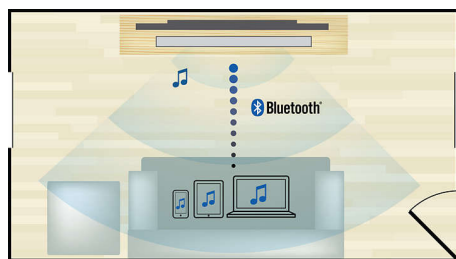

Bluetooth безжично поточно предаване

Bluetooth безжично поточно предаване на музика от вашите музикални устройства