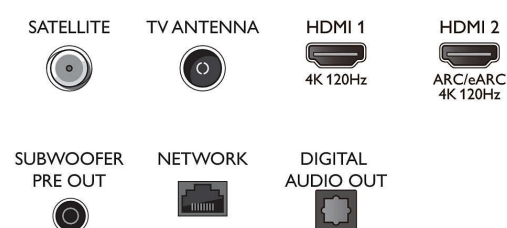

Connections

Side

Bottom

Specifikationer

Smart TV-funktioner

- Interaktivt TV: HbbTV
- Stemmeassistent*: Indbygget Google Assistant, Fjernbetjening med mikrofon.
- Smart Home-oplevelse: Fungerer med Amazon Alexa, Kompatibel med Google Home, Kompatibel med Matter, Opretter forbindelse til Control4