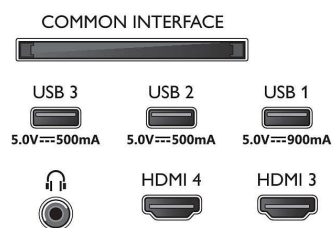

Connections

Side

Bottom

Specifikationer

Smart TV-funktioner

- Interaktivt TV: HbbTV
- Stemmeassistent*: Indbygget Google Assistant, Fjernbetjening med mikrofon.
- Smart Home-oplevelse: Fungerer med Amazon Alexa, Kompatibel med Google Home, Kompatibel med Matter, Opretter forbindelse til Control4