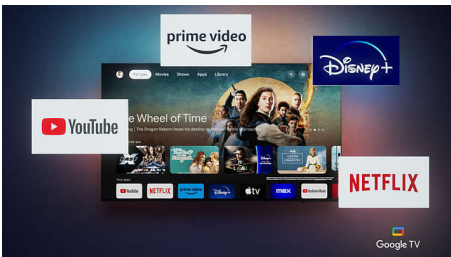

Google TV™

Hvad vil du se? Google TV samler film, programmer med mere fra alle dine apps og

abonnementer, og organiserer dem specielt til dig. Du får forslag baseret på det, du kan lide, og du kan endda bruge Google TV-appen på din telefon til at redigere din afspilningsliste på farten.