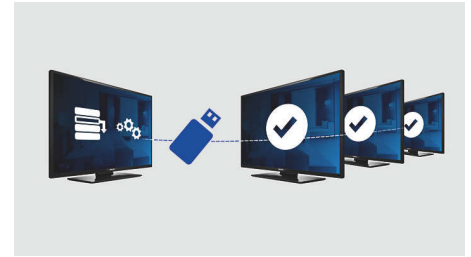

Eén gecombineerde zenderlijst

Eén gecombineerde zenderlijst voor analoge en digitale kanalen. Hierdoor kan de gast probleemloos tussen analoge en digitale kanalen zappen.

Gebruiksvriendelijke zenderlijst

De gebruiksvriendelijke zenderlijst bevat duidelijke en intuïtieve knoppen met duidelijke

begeleidende afbeeldingen om uw favoriete kanalen gemakkelijk te kunnen vinden.

Hospitality-afstandsbediening

Deze stijlvolle afstandsbediening is speciaal ontworpen voor gebruik in de horeca. De belangrijkste knoppen en functies zijn gemakkelijk op de afstandsbediening geplaatst, zodat hij door de gast uiterst eenvoudig is te gebruiken. Daarnaast worden de meeste Hospitality-afstandsbedieningen geleverd met een antidiestalvoorziening voor de batterijen, een functie die bijdraagt aan efficiënt gebruik in hotels.

Compatibel met Connectivity Panel

Deze TV werkt naadloos samen met Philips Connectivity Panels. De gast kan eenvoudig genieten van media van een PC, MP3-speler, DVD-speler, camcorder en vele andere apparaten. Dankzij de autodetectiefunctie schakelen het Connectivity Panel en de TV automatisch over naar de inhoud van het aangesloten apparaat.

Compatibel met set-top boxes

Deze hotel-TV kan op een set-top box worden aangesloten en ondersteunt daardoor inschakeling via de scart-kabel en het Serial Express Lite-protocol.

Dupliceren via USB

U kunt in minder dan een minuut eenvoudig alle (kanaal)programmeringsinstellingen van het ene TV-toestel kopiëren naar andere TV-toestellen. De functie zorgt voor synchroniciteit tussen TV-toestellen en vermindert de tijd en kosten die nodig zijn voor de installatie aanzienlijk.

Milieuvriendelijk ontwerp

Duurzaamheid is het kernwoord bij Philips. De TV's van het bedrijf worden ontworpen en geproduceerd volgens onze EcoDesign-principes, waarbij we ons richten op milieuvriendelijke producten. Om dit te bereiken, verwijderen we gevaarlijke stoffen en zorgen we voor een lager energieverbruik, een lager gewicht, een efficiëntere verpakking en een betere recycling. Daarnaast hebben Philips-TV's ook een speciale behuizing die is gemaakt van vlambestendig materiaal. Onafhankelijke testen door brandweerkorpsen hebben aangetoond dat TV's soms branden die zijn veroorzaakt door externe bronnen kunnen verergeren, maar een Philips-TV doet dat niet.