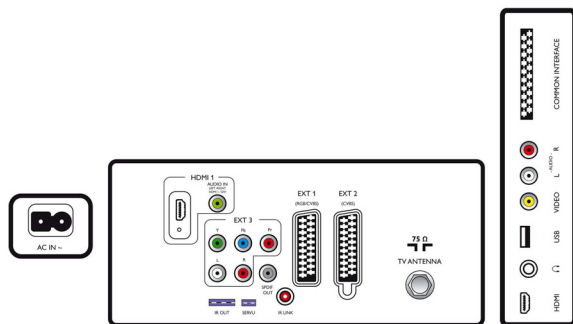

Specificaties

Beeld/scherm

- Beeldformaat: Breedbeeld
- Schermdiagonaal (inch): 32 inch
- Schermdiagonaal (centimeters): 81 cm
- Kleur van de behuizing: Voorzijde in High Gloss Black Deco met zwarte behuizing
- Schermresolutie: 1366 x 768p
- Helderheid: 500 cd/m²
- Beeldverbetering: 3:2/2:2 motion pull-down, 3D-combfilter, Active Control, Kleurverbetering,

- Color Transient Improvement, Digital Crystal Clear, Digital Noise Reduction, Luminance Transient Improver, Progressive Scan, Instelbare scherpste, 3D MA-deinterlacing, Automatische huidskleurcorrectie, Dynamisch-contrastverbetering, 1080p 24/25/30 Hz verwerking, 1080p 50/60 Hz verwerking
- Schermtype: LCD WXGA+ Active Matrix TFT
- Dynamisch schermcontrast: 30000:1
- Responstijd (normaal): < 8 ms

- Kijkhoek: 178° (H)/178° (V)
- Schermverbetering: Scherm met anti-reflectiecoating

Ondersteunde beeldschermresolutie

- Computerformaten: 640 x 480, 60 Hz, 800 x 600, 60 Hz, 1024 x 768, 60 Hz, 1280 x 1024, 60 Hz, 1280 x 720, 60 Hz, 1280 x 768, 60 Hz, 1360 x 768, 60 Hz, Via HDMI-/DVI-ingang,
- Videoformaten: 480i, 60 Hz, 480p, 60 Hz, 576i, 50