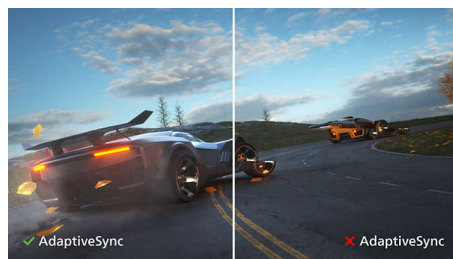

Технологія Adaptive-Sync

Ігри не мають бути вибором між переривчастим відтворенням і спотворенням. Насолоджуйтеся плавним відтворенням без дефектів практично за будь-якої частоти кадрів завдяки технології Adaptive-Sync, плавному швидкому оновленню та надшвидкому часу відповіді.