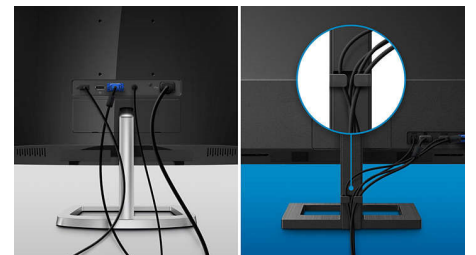

Kabelføring

Kabelstyring er et design, der sikrer dig en ryddelig arbejdsplads ved at organisere de kabler og ledninger, der skal bruges til din skærm.