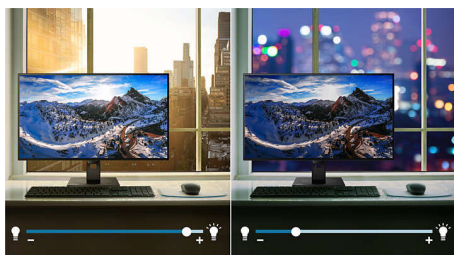

Navrhnutý s dôrazom na udržateľnosť

- LightSensor pre dokonalý jas pri minimálnom výkone
- Funkcia PowerSensor ušetrí až 80 % nákladov na energiu

PHILIPS

Hlavné prvky

PowerSensor

Technológia PowerSensor predstavuje zabudovaný snímač prítomnosti osôb, ktorý vysiela a prijíma neškodné infračervené signály a pomocou nich určuje, či je prítomný používateľ. Automaticky znižuje jas monitora, keď sa používateľ vzdiali od pracovného stola, čím znižuje náklady na energiu až o 80 percent a predlžuje životnosť monitora

LightSensor

Funkcia LightSensor používa inteligentný snímač na nastavenie jasu obrazu v závislosti od svetelných podmienok v miestnosti, čím vytvára dokonalý obraz pri minimálnej spotrebe energie.

Rozlíšenie UltraClear 4K UHD

s 3D grafikou alebo ste finančný mág pracujúci s obrovskými tabuľkami, na displejoch Philips obraz a grafika skutočne ožijú.

Displej VA

Displej VA LED značky Philips využíva pokročilú multidoménovú technológiu vertikálneho vyrovnania, ktorá dosahuje super vysoké pomery statického kontrastu pre mimoriadne živý a jasný obraz. Bez problémov zvládne bežné kancelárske využitie a okrem toho je vhodný najmä na prezeranie fotografií, prehliadanie webu, sledovanie filmov, hranie hier a používanie náročných grafických aplikácií. Jeho optimalizovaná technológia správy pixelov poskytuje mimoriadne široký zorný uhol 178/178 stupňov a ostrý obraz.