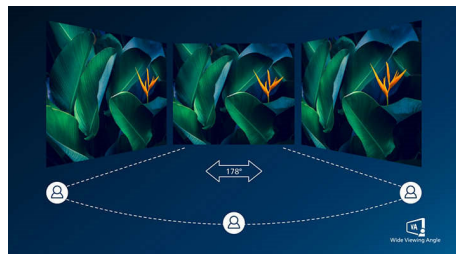

Displej VA

Displej VA LED značky Philips využíva pokročilú multidoménovú technológiu vertikálneho vyrovnania, ktorá dosahuje super vysoké pomery statického kontrastu pre mimoriadne živý a jasný obraz. Bez problémov zvládne bežné kancelárske využitie a okrem toho je vhodný najmä na prezeranie fotografií, prehliadanie webu, sledovanie filmov, hranie hier a používanie náročných grafických aplikácií. Jeho optimalizovaná technológia správy pixelov poskytuje mimoriadne široký zorný uhol 178/178 stupňov a ostrý obraz.