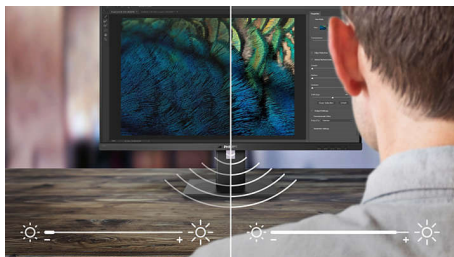

Hlavné prvky

PowerSensor

Technológia PowerSensor predstavuje zabudovaný snímač prítomnosti osôb, ktorý vysiela a prijíma neškodné infračervené signály a pomocou nich určuje, či je prítomný používateľ. Automaticky znižuje jas monitora, keď sa používateľ vzdiali od pracovného stola, čím znižuje náklady na energiu až o 80 percent a predlžuje životnosť monitora