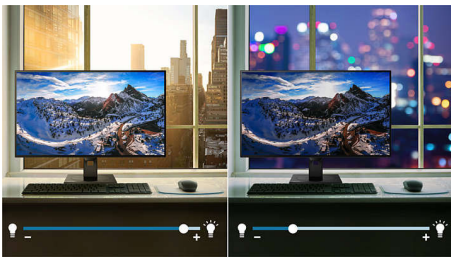

Dizajniran za način na koji vi radite

- Ugrađeni stereo zvučnici za multimediju
- Postolje SmartErgoBase omogućava ergonomska podešavanja po meri čoveka
- Manje zamaranje očiju uz tehnologiju bez treperenja
- Režim LowBlue za produktivnost bez zamaranja očiju
- Režim EasyRead za doživljaj čitanja kao sa papira

PowerSensor je ugrađen senzor prisustva koji emituje i prima bezopasne infracrvene signale da bi utvrdio da li je ispred monitora prisutna osoba i automatski smanjuje osvetljenost kad se korisnik odmakne od stola, čime se potrošnja energije smanjuje za do 80 procenata, a radni vek monitora

Tehnologija LightSensor

LightSensor koristi pametan senzor za podešavanje osvetljenosti slike zavisno od svetlosnih uslova u prostoriji, za savršenu sliku i minimalnu potrošnju.

UltraClear 4K UHD rezolucija

tabelama, Philips monitori uvek oživljavaju vaše slike i grafiku.

VA ekran

Philips VA LED ekran koristi naprednu tehnologiju višedomenskog vertikalnog poravnavanja koja daje izuzetno visok statički odnos kontrasta, za izvanredno živopisnu i svetlu sliku. Dok standardne kancelarijske načine primene pokriva sa lakoćom, naročito je pogodan za fotografije, pregledanje veća, filmove, igranje igara i zahtevan grafički rad. Tehnologija optimizovanog upravljanja pikselima daje izuzetno široke uglove gledanja od 178/178 stepeni, što za rezultat ima oštru sliku.