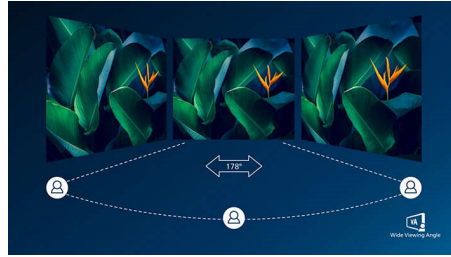

Tehnologija LightSensor

LightSensor koristi pametan senzor za podešavanje osvetljenosti slike zavisno od svetlosnih uslova u prostoriji, za savršenu sliku i minimalnu potrošnju.

UltraClear 4K UHD rezolucija

tabelama, Philips monitori uvek oživljavaju vaše slike i grafiku.

VA ekran

Philips VA LED ekran koristi naprednu tehnologiju višedomenskog vertikalnog poravnavanja koja daje izuzetno visok statički odnos kontrasta, za izvanredno živopisnu i svetlu sliku. Dok standardne kancelarijske načine primene pokriva sa lakoćom, naročito je pogodan za fotografije, pregledanje veća, filmove, igranje igara i zahtevan grafički rad. Tehnologija optimizovanog upravljanja pikselima daje izuzetno široke uglove gledanja od 178/178 stepeni, što za rezultat ima oštru sliku.