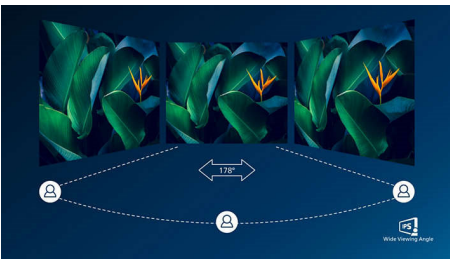

PHILIPS

LCD monitor sa izuzetno širokim opsegom boja
E Line 27" (68,6 cm), Full HD (1920 x 1080)

27E9QDSB/00

Važne karakt.

Tehnologija Ultra Wide-Color

Tehnologija Ultra Wide-Color daje širi spektar boja, za sjajniju sliku. Ultra Wide-Color šira „gama boja“ daje prirodnije nijanse zelene, živopisne nijanse crvene i dublje nijanse plave. Oživite multimediju, slike, pa čak i produktivnost uz živopisne boje koje pruža tehnologija Ultra Wide-Color.

IPS tehnologija

IPS ekrani koriste naprednu tehnologiju koja pruža izuzetno široke uglove gledanja od 178/178 stepeni, što omogućava gledanje ekrana iz skoro svakog ugla. Za razliku od standardnih TN panela, IPS ekrani daju neverovatno oštru sliku sa živopisnim bojama, što ih čini idealnim, ne samo za fotografije, filmove i pregledanje veća, već i za profesionalne načine primene koji zahtevaju stalni tačnost boja i postojanu osvetljenost.