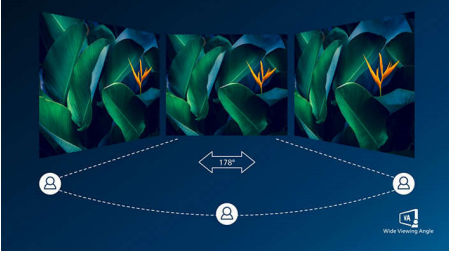

LCD monitör

V Line 22 (54,6 cm / 21,5 inç diag.), 1920 x 1080 (Full HD)

Özellikler

220V8LL/62

VA ekran

Philips VA LED ekranda kullanılan çok alanlı dikey hizalama teknolojisi, son derece yüksek statik kontrast oranları sayesinde ekstra parlak ve canlı görüntüler sağlar. Standart ofis uygulamalarının kolaylıkla kullanılabilmesinin yanı sıra özellikle fotoğraf, web'de gezinme, film, oyun ve zorlu grafik uygulamaları için idealdir. Optimize edilmiş piksel yönetim teknolojisi 178/178 derece ekstra geniş izleme açısı sağlayarak net görüntüler verir.