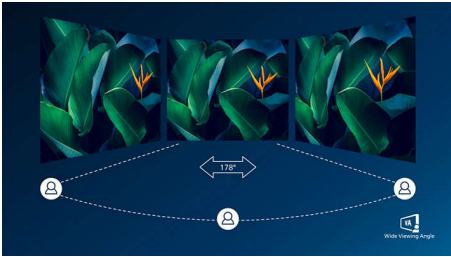

Tökéletesen illeszkedik a környezetébe

- VESA tartó a rugalmasságért

Szemkímélő világítás

- EasyRead üzemmód a papírhoz hasonló olvasási élményért
- Kevésbé fárasztja a szemet a villódzásmentes technológiának köszönhetően
- LowBlue üzemmód a szemet kímélő hatékonyság érdekében

PHILIPS

Fénypontok

VA-kijelző

A Philips VA LED-kijelző korszerű, réteges, függőleges elrendezésű technológiát használ, amely rendkívül nagy kontrasztarányt biztosít a széles nézési szögű és élénk színű képeken. Míg az általános irodai alkalmazásokat könnyű használni, a kijelző kifejezetten fényképek, internetezés, mozifilmek, játékok és igényes grafikai alkalmazások számára lett kifejlesztve. Az optimalizált pixelkezelési technológia 178/178 fokos, rendkívül széles betekintési szöveget biztosít, ami éles képeket eredményez.