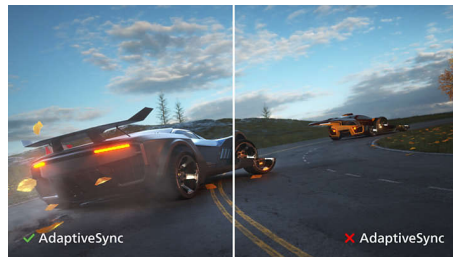

Adaptív szinkronizálás technológia

A szaggatott játékmotornak vagy a szaggatott képeknek nem kellene feltétlenül a játék velejárájának lennie. Az Adaptív szinkronizálás technológiája szinte bármilyen képssebesség mellett képhibamentes működést, problémamentes, gyors frissítést és szuper gyors válaszidőt biztosít.