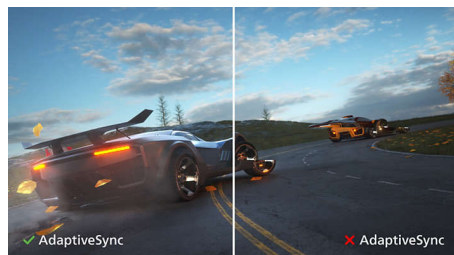

Technológia Adaptive-Sync

Hráči sa pri hraní zvykli stretávať so sekaním a zamízaním obrazu. Technológia Adaptive-Sync zabezpečuje plynulé rýchle obnovovanie obrazu a mimoriadne rýchly čas odozvy – to všetko je zárukou plynulého výkonu bez akýchkoľvek artefaktov pri prakticky akejkoľvek rýchlosti zobrazovania snímkov.