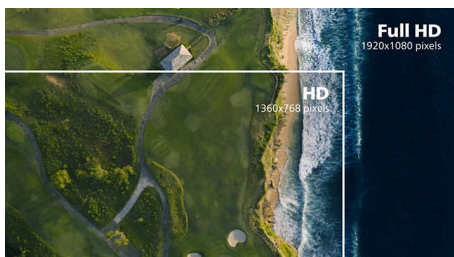

Displej Full HD 16 : 9

Na kvalite obrazu záleží. Bežné displeje prinášajú kvalitu, no vy chcete viac. Tento displej je vybavený zdokonaleným rozlíšením Full HD 1920 x 1080, vďaka ktorému sa môžete tešiť na ostré detaily, vysoký jas, úžasný kontrast a realistické farby pre skutočne živý obraz.