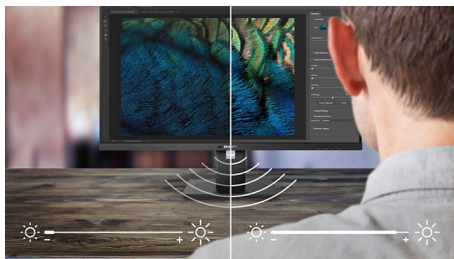

Značilnosti

PowerSensor

PowerSensor je vgrajen senzor, ki zaznava prisotnost uporabnika. Oddaja in sprejema neškodljive infrardeče signale, na osnovi katerih ugotovi, ali je uporabnik prisoten ali ne. Če uporabnik zapusti delovno mizo, senzor samodejno zmanjša svetlost zaslona, s čimer prihrani do 80 % energije in podaljša življenjsko dobo monitorja