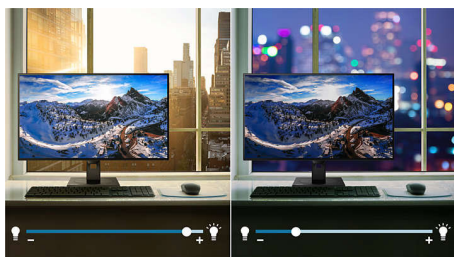

Zasnovano za vaš način dela

- Vgrajeni stereo zvočniki za večpredstavnostne vsebine
- SmartErgoBase omogoča enostavne ergonomske prilagoditve
- Manjša utrujenosti oči s tehnologijo brez migetanja
- Način zmanjšanja modre svetlobe za očem prijazno učinkovitost
- Način EasyRead omogoča branje kot na papirju

Zasnovan za trajnost

- LightSensor za idealno svetlost z najmanj energije
- PowerSensor prihrani do 80 % energije

PHILIPS

Značilnosti

PowerSensor

PowerSensor je vgrajen senzor, ki zaznava prisotnost uporabnika. Oddaja in sprejema neškodljive infrardeče signale, na osnovi katerih ugotovi, ali je uporabnik prisoten ali ne. Če uporabnik zapusti delovno mizo, senzor samodejno zmanjša svetlost zaslona, s čimer prihrani do 80 % energije in podaljša življenjsko dobo monitorja

LightSensor

LightSensor s pametnim senzorjem prilagaja svetlost slike glede na osvetlitev v prostoru, kar zagotavlja optimalno sliko in najmanjšo porabo energije.

Ločljivost UltraClear 4K UHD

Zasloni Philips z visokozmogljivimi ploščami predvajajo slike ločljivosti UltraClear 4K UHD (3840 x 2160). Če ste zahteven strokovnjak, ki zahteva podroben prikaz za rešitve CAD, če uporabljate aplikacije za 3D-grafiko ali če ste

finančni strokovnjak, ki uporablja obsežne preglednice, zasloni Philips vedno predvajajo izjemno pristne in podrobne slike in grafiko.

Zaslon VA

LED-zaslon VA Philips ima napredno tehnologijo za večdomensko navpično poravnavo, ki zagotavlja izjemno visoko statično kontrastno razmerje za izredno živahne in svetle slike. Zlahka zmore standardne pisarniške aplikacije in je idealen za fotografije, brskanje po spletu, filme, igre in zahtevne grafične aplikacije. Optimirana tehnologija za upravljanje slikovni pik omogoča izjemno širok 178-stopinjski kot gledanja in jasno sliko.