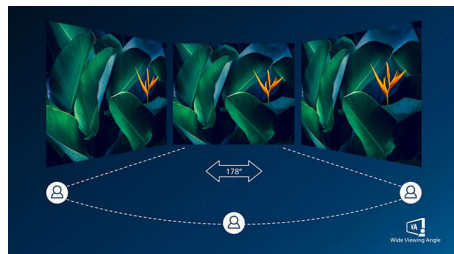

LightSensor

LightSensor s pametnim senzorjem prilagaja svetlost slike glede na osvetlitev v prostoru, kar zagotavlja optimalno sliko in najmanjšo porabo energije.

Ločljivost UltraClear 4K UHD

Zasloni Philips z visokozmogljivimi ploščami predvajajo slike ločljivosti UltraClear 4K UHD (3840 x 2160). Če ste zahteven strokovnjak, ki zahteva podroben prikaz za rešitve CAD, če uporabljate aplikacije za 3D-grafiko ali če ste

finančni strokovnjak, ki uporablja obsežne preglednice, zasloni Philips vedno predvajajo izjemno pristne in podrobne slike in grafiko.

Zaslon VA

LED-zaslon VA Philips ima napredno tehnologijo za večdomensko navpično poravnavo, ki zagotavlja izjemno visoko statično kontrastno razmerje za izredno živahne in svetle slike. Zlahka zmore standardne pisarniške aplikacije in je idealen za fotografije, brskanje po spletu, filme, igre in zahtevne grafične aplikacije. Optimirana tehnologija za upravljanje slikovni pik omogoča izjemno širok 178-stopinjski kot gledanja in jasno sliko.