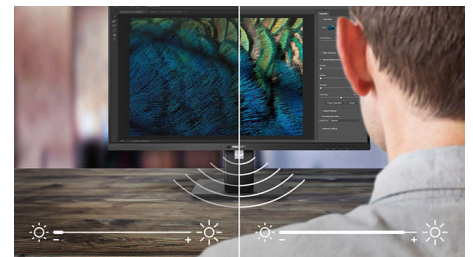

PowerSensor

Technológia PowerSensor predstavuje zabudovaný snímač prítomnosti osôb, ktorý vysielá a prijíma neškodné infračervené signály a pomocou nich určuje, či je prítomný používateľ. Automaticky znižuje jas monitora, keď sa používateľ vzdialí od pracovného stola, čím znižuje náklady na energiu až o 80 percent a predlžuje životnosť monitora

Upevnenie VESA

Schéma upevnenia VESA zaručuje kompatibilitu so stovkami inováčných riešení upevnenia.

Nulová spotreba energie

Jednoduchým stlačením prakticky umiestneného spínača Zero Watt v zadnej časti monitora môžete monitor úplne odpojiť od napájania. Výsledkom je nulová spotreba a ešte výraznejšie zníženie vytvárania emisii uhlíkových plynov