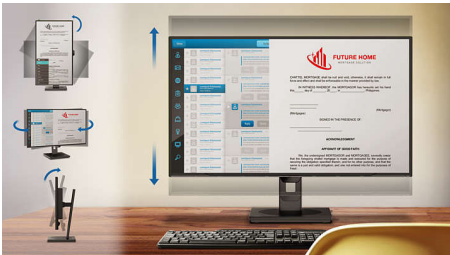

## SmartErgoBase

SmartErgoBase je podstavec monitora, ktorý poskytuje pohodlie ergonomického displeja aj praktické usporiadanie káblov. Môžete ho sklopiť, nakloniť a otočiť do rozličných uhlov na zabezpečenie maximálneho pohodlia. Výškovonastaviteľný stojan zaručuje optimálnu úroveň sledovania, čím znižuje fyzickú námahu pri celodennej práci, zatiaľ čo usporiadanie káblov vám pomôže vyhnúť sa zamotaným káblom a udržať pracovné miesto úhľadné a profesionálne.