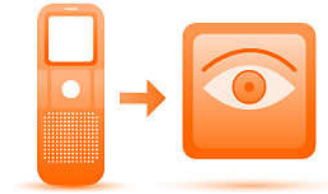

Haut-parleur sur le combiné

En mode mains libres, un haut-parleur intégré amplifie la voix de l'appelant, ce qui vous permet de parler et d'écouter sans avoir à approcher le combiné de votre oreille. Cette fonction est très utile si vous souhaitez partager l'appel avec d'autres personnes ou tout simplement faire plusieurs choses en même temps.

Afficheur 2 lignes rétroéclairé couleur ambre

L'afficheur 2 lignes rétroéclairé couleur ambre facilite la navigation sur votre téléphone.

Répertoire de 100 noms

Les numéros de téléphone de vos proches toujours avec vous : enregistrez jusqu'à 100 noms dans votre répertoire.