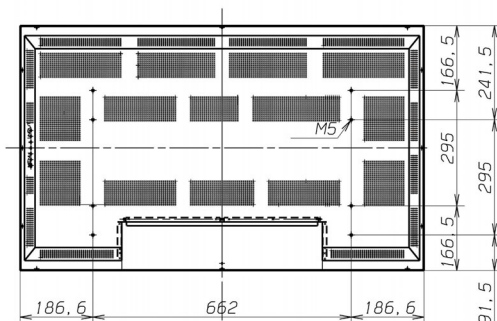

Маркировка CE, FCC-B, UL, CSA

- Языки экранных меню: Английский, Французский, Немецкий, Итальянский, Испанский, Упрощенный китайский

Мощность

- Источник питания: Встроенный
- Потребление (в режиме работы): 180 Вт
- LED-индикатор питания: Режим работы: голубой, Режим ожидания/отключения: янтарный
- Sleep Mode: < 2 Вт

Поддерживаемое разрешение дисплея

- Компьютерные форматы: 800 x 600, 60 Гц, 640 x 480, 60 Гц, 1280 x 768, 60 Гц, 1024 x 768, 60 Гц, 1366 x 768, 60 Гц
- Видеоформаты: 480i, 60 Гц, 480p, 60 Гц, 576i, 50 Гц, 576p, 50 Гц, 720p, 60 Гц, 1080i, 60 Гц

Размеры

- Вес: 29 кг
- Диапазон температур (эксплуатация): от 5 °C до 40 °C
- Диапазон температур (хранение): от -20 °C до 60 °C
- Относительная влажность: 20 % - 80 %
- Среднее время между отказами: 50 000 часов (кроме CCFL - 60 000)
- Глубина (без учета основания): 115 миллиметра
- Ширина (без учета основания): 1035 миллиметра
- Высота (без учета основания): 626 миллиметра

Аксессуары

- Входящие в комплект аксессуары: Шнур питания сети переменного тока, Пульт ДУ, Кабель VGA, Кабель DVI-D, Батарея
- Дополнительные аксессуары: Жесткое крепление на стене, Гибкое крепление на стене, Потолочное крепление
- Руководство пользователя CD-ROM

Прочее

- Ободок: черный
- Гарантия: 3 года гарантии

Дата выпуска 2024-03-21

Версия: 7.0.10

EAN: 87 10895 86225 7

© 2024 Koninklijke Philips N.V.
Все права защищены.

Характеристики могут меняться без предварительного уведомления. Торговые марки являются собственностью Koninklijke Philips N.V. или соответствующих владельцев.

www.philips.com