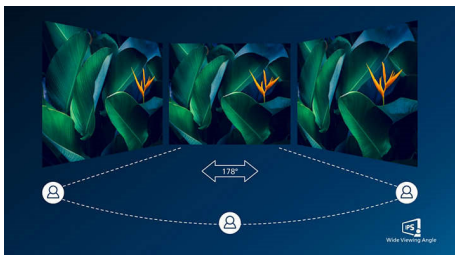

- Частота обновления 100 Гц обеспечивает плавное отображение
- Дисплей 16:9 Full HD для четкого и детального изображения
- Технология IPS LED с широким углом обзора для точной передачи цветов и изображений
- Малое время отклика MRPT 1 мс для четких изображений и плавного игрового процесса

PHILIPS

Особенности

Высокая скорость обновления, 100 Гц

Изображение на этом дисплее Philips обновляется с частотой 100 кадров в секунду, то есть гораздо быстрее, чем на обычном дисплее. Частота обновления 100 Гц делает движения противника на дисплее невероятно плавными и легко отслеживаемыми кадр за кадром, помогая вам прицелиться.

Технология IPS

В дисплеях IPS используется прогрессивная технология, обеспечивающая широкий угол обзора 178/178 градусов для просмотра практически под любым углом. По сравнению со стандартными TN-панелями, дисплеи IPS обеспечивают значительно более высокую четкость изображения и яркие цвета, что делает их идеальным решением не только для просмотра фотографий, фильмов и веб-сайтов, но также и для работы в профессиональных приложениях, где требуется точная передача цвета и яркости.