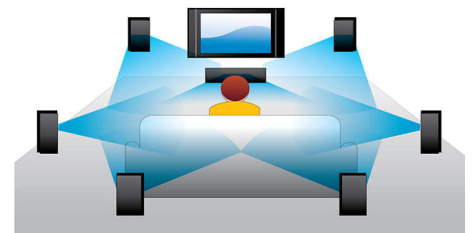

CinemaPerfect HD

L'appareil CinemaPerfect HD de Philips offre une nouvelle norme de lecture vidéo claire et nette. Cet appareil intelligent réduit le bruit et affine les contours pour vous offrir des images vidéo haute qualité encore meilleures. Réduction du bruit vidéo et redimensionnement impeccable permettent de réduire le bruit produit lorsque la vidéo est compressée au format MPEG. Grâce à une

Net TV

Bénéficiez d'un large choix de services en ligne avec Net TV. Accédez à des films, photos, info-loisirs et autres contenus en ligne directement sur votre téléviseur via le lecteur de disques Blu-ray de Philips, à tout moment. Reliez simplement le lecteur à votre réseau domestique par le biais d'une connexion câblée ou sans fil, puis naviguez dans les programmes et sélectionnez celui de votre choix à l'aide de

la télécommande. Le menu Philips Net TV vous donne accès aux meilleurs services en ligne adaptés à votre écran de télévision.

Liaison réseau DLNA

La fonction DLNA vous permet d'accéder facilement au contenu personnel (photos, musique, vidéos ou films) de votre PC ou de votre réseau domestique grâce à une connexion Ethernet (LAN) avec protocole DLNA qui garantit la parfaite compatibilité des produits certifiés DLNA. Il vous suffit de connecter votre lecteur Blu-ray à votre réseau domestique pour accéder au contenu de tous les produits certifiés DLNA. Accédez à tout un univers de divertissement d'une simple pression sur un bouton grâce à l'interface utilisateur intuitive, conçue pour faciliter la navigation.

Dolby TrueHD et DTS HD MA

Les technologies DTS-HD Master Audio et Dolby TrueHD et les 7.1 canaux restituent le son de haute qualité des disques Blu-ray. Le son retransmis est en tout point identique à la maquette studio : vous entendez donc ce que les créateurs souhaitent vous faire entendre. Les technologies DTS-HD Master Audio et Dolby TrueHD améliorent ainsi votre expérience de la haute définition.